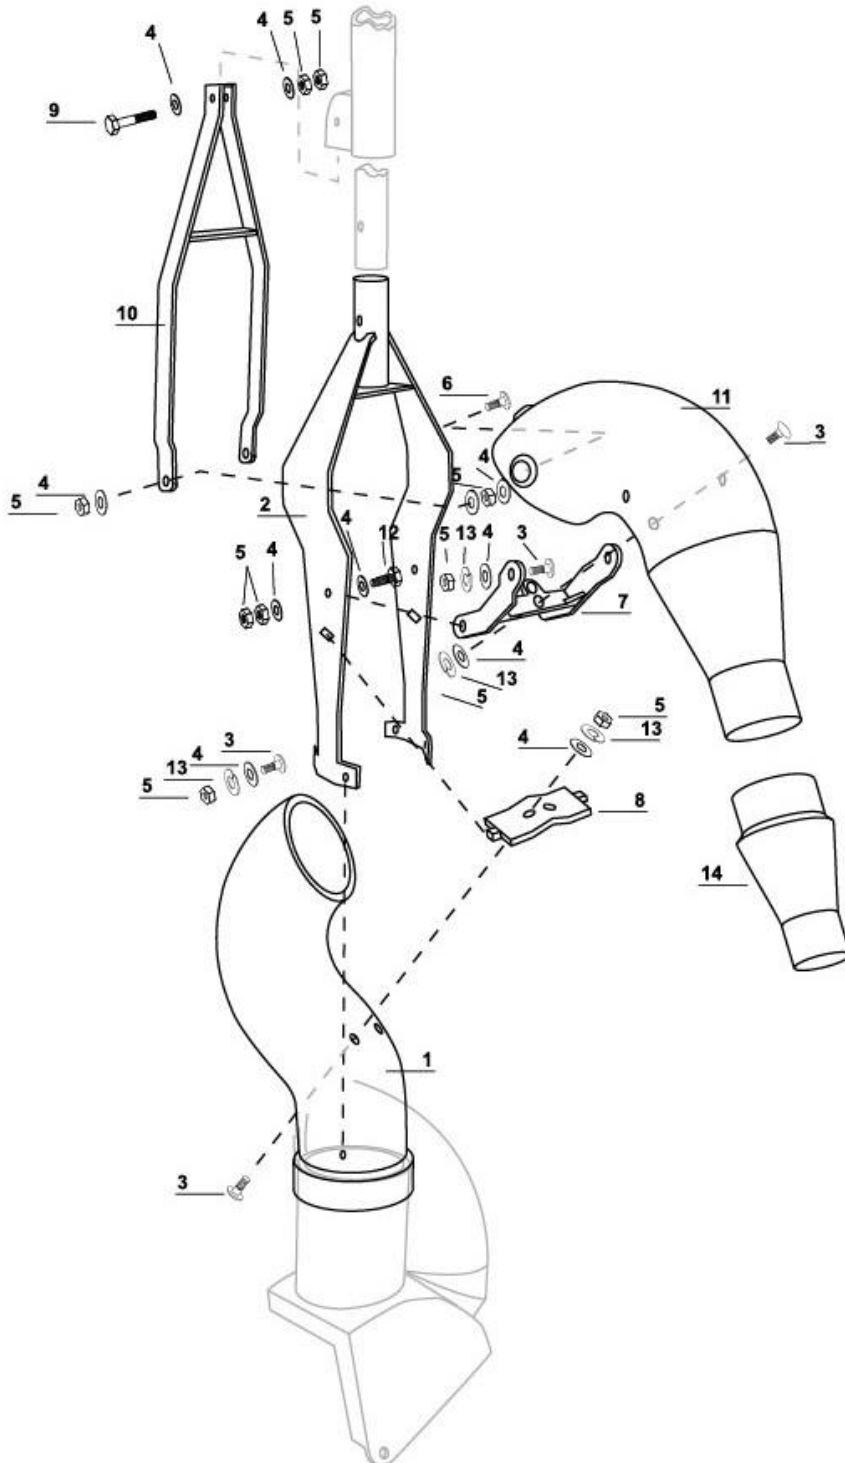

Drivlinje og skovelhjul

Reservevedelskatalog

DUUN**Gjødselpumpe SP200**

Drivlinje og skovelhjul

Pos.	Ant.	Betegnelse	Delenummer
1	1	Øvre dekkør for aksel	31181007
2	1	Nedre dekkør for aksel	31181008
3	4	Sekskt.mutter M10 syref	2489410
4	8	Plastskive m/krave Ø11,9/10,2	2245015
6	2	Underskive M10 syref	2537060
7	2	Sekskt.skrue M10x40 helgj. syre	2429303
8	4	Sekskt.skrue M10x30 varmgalv	2427299
9	4	Underlagsskive M10 varmgalv.	2539060
10	4	Sekskt. mutter M10varmgalv	2481810
11	1	Drivaksel Ø40 L- 3,0 m	31231071
		Drivaksel Ø40 L- 3,5m	31231072
		Drivaksel Ø40 L- 4,0 m	31231073
12	4	Lager for skovelhjul	2245028
13	1	Brytepinne Ø12x60	2527124
14	1	Skovelhjul	31231032
15	1	Kuttering	31231031
16	4	Klemjern	31191004
17	4	Underlagsskive M12 varmgalv	2539069
18	4	Sekskt.skrue M12x35 varmgalv	2427350

Pos.	Ant.	Betegnelse	Delenummer
1	1	Pumpestateme	31231035
2	1	Nedre lasterør L-3,0m	31231037
	1	Nedre lasterør L-3,5m	31231038
	1	Nedre lasterør L-4,0 m	31231039
3	1	Deksel over gearboks	31231068
4	6	Sekskt. Skrue M16x50 varmgalv	2427493
5	6	Underlagsskive M 16 varmgalv	2539078
6	6	Sekskt.mutter M 16 varmgalv	2481813
7	4	Sekskt.skrue M8x16 varmgalv	2427240
8	4	Fjærskive M8 varmgalv.	2534047
9	4	Underlagsskive M8 varmgalv.	2539048
10	6	Fjærskive M16 varmgalv	2539006
	1	O-ring, inngår i pumpe	2957104

Omrøringsdeler

Reservevedelskatalog

DUUN

Gjødselpumpe SP200

Omrøringsdeler

Pos.	Ant.	Betegnelse	Delenummer
1	1	Nedre omrøringsrør	2245090
2	1	Betjeningsdel, rotasjon	31231055
3	9	Låsehodeskrue M 10x30 varmgalv.	2444312
4	21	Underlagsskive M 10 varmgalv.	2539060
5	19	Sekskt.mutter M 10 varmgalv.	2481810
6	2	Låsehodeskrue M 10x45 varmgalv.	2444315
7	1	Feste for dysebend	31231056
8	1	Avstiver	31231080
9	1	Sekskt.skrue M10x70 varmgalv.	2427312
10	1	Høydejusteringsgaffel	31231057
11	1	Dysebend	2245091
12	2	Sekskt.skrue M10x35 varmgalv.	2427301
13	9	Fjærskive M10 varmgalv	2539000
14	1	Dyse Ø75 m/skruer	2245093