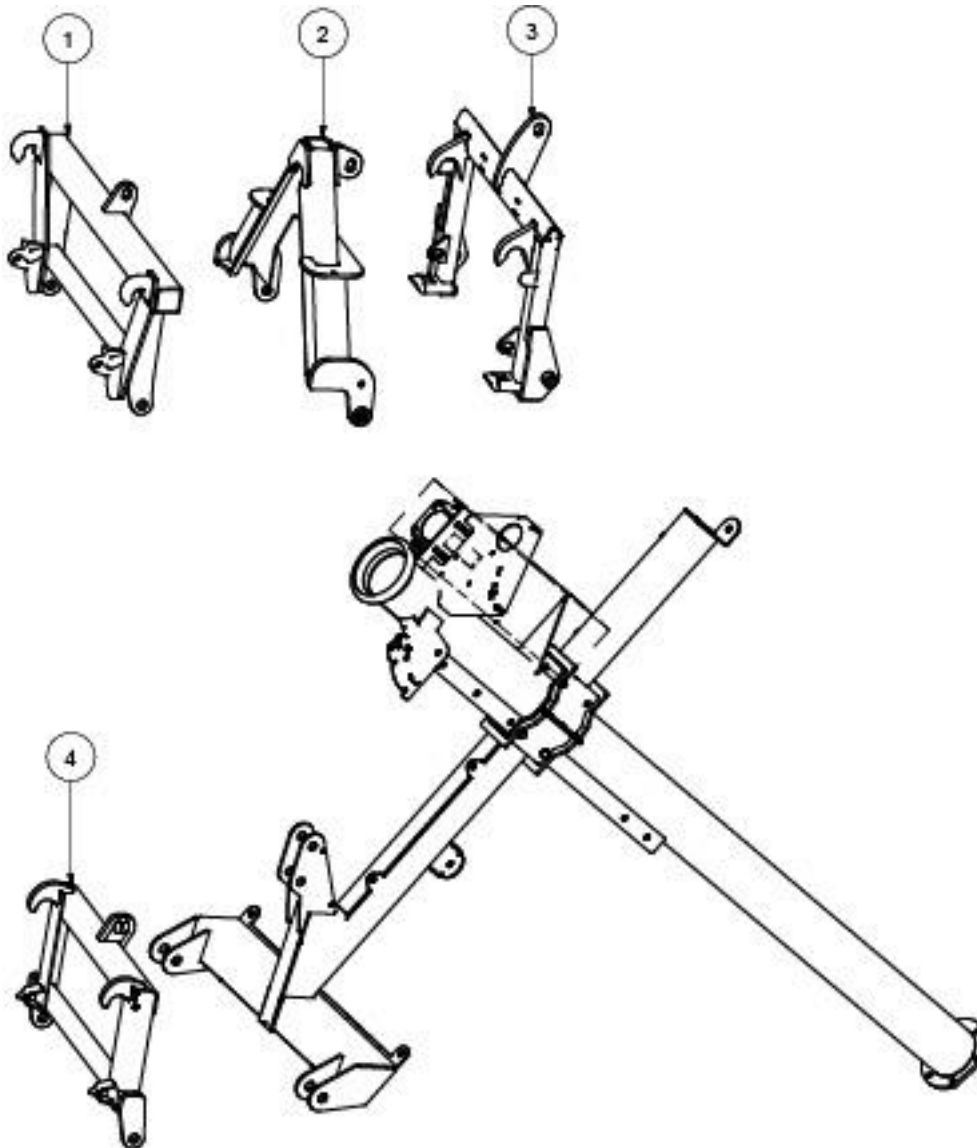

Reservedelskatalog

DUUN

Gjødselpumpe SP200

Redskapsdeler

Reservedelskatalog

DUUN

Gjødselpumpe SP200

Redskapsdeler

Pos.	Ant.	Delenummer	Betegnelse
1	1	10009011	Redskapsdel EURO lasterf.front
2	1	10009001	Redskapsdel Triangel
3	1	10009006	Redskapsdel HVM
4	1	10009010	Redskapsdel SMS Trima