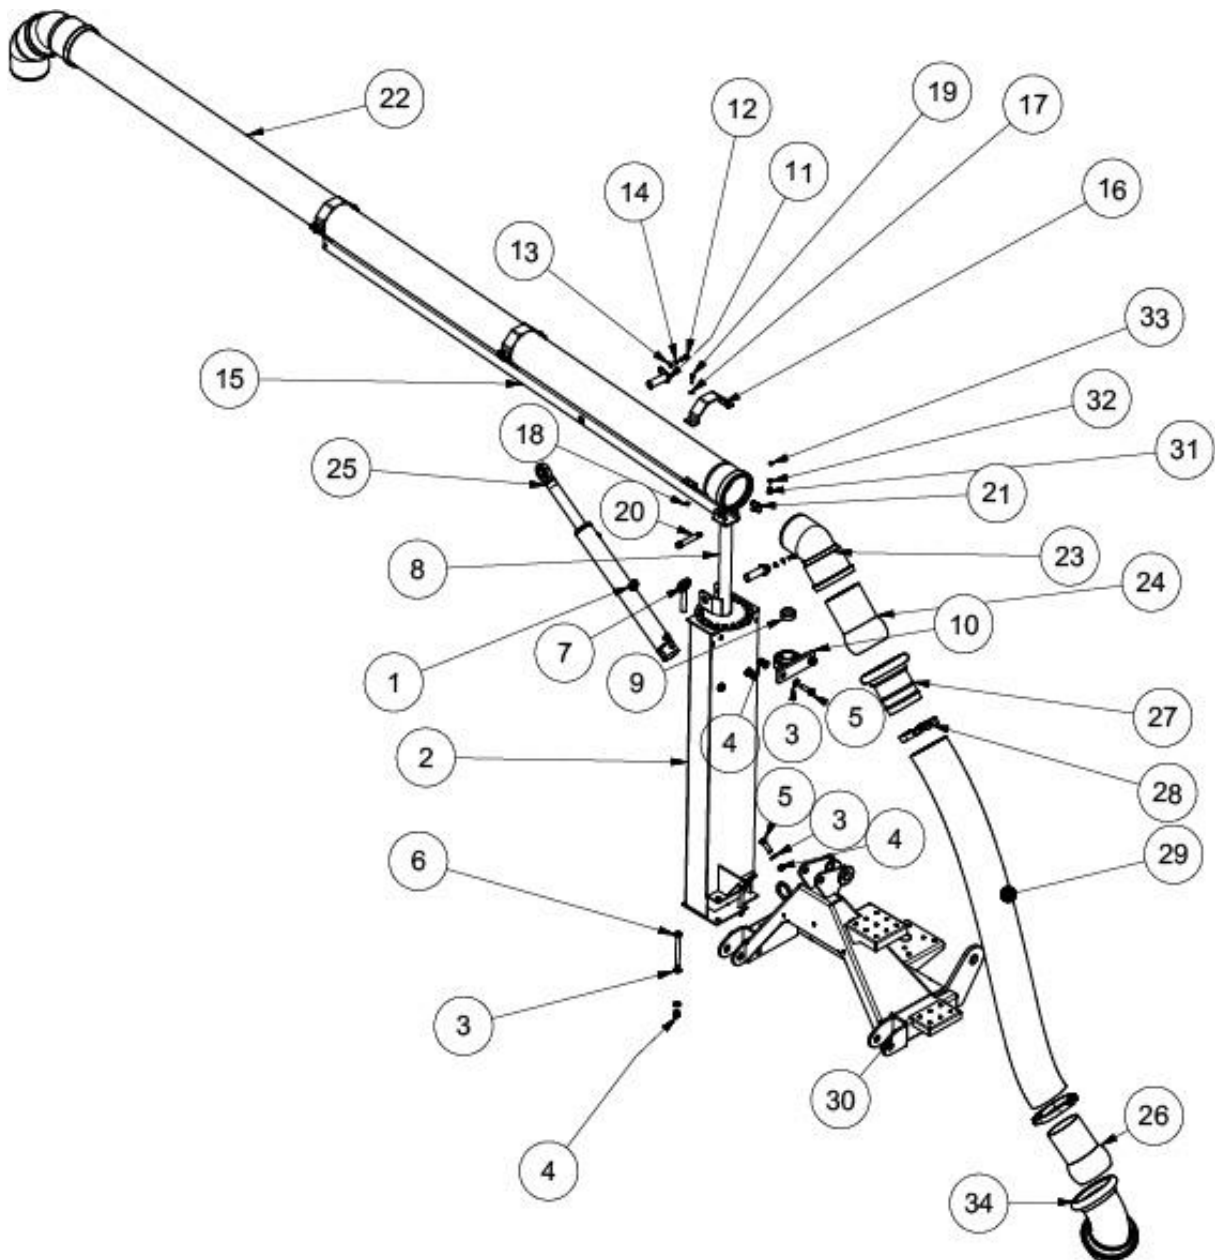

Sidemontert lastesystem

Reservevedelskatalog

DUUN

Gjødselpumpe SP200

Sidemontert lastesystem

Pos.	Ant.	Delenummer	Betegnelse
1	4	2245071	Plastplugg Ø40
2	1	31271014	Ramme
3	14	2531078	Underlagsskive M16 EIZn DIN 125
4	7	2483613	Lockingmutter M16 EIZn DIN 985
5	5	2422493	Sekskantskrue M16x50 EIZn 10.9 DIN 933
6	2	2422507	Sekskantskrue M16x150 EIZn 8.8 DIN 931
7	1	31271009	Bolt f/låsing av rotasjon
8	1	31271008	Rotasjon
9	1	31271013	Avstandshylse lager
10	2	2954206	Fotlager UCP 210 50mm
11	2	31271011	Bolt for sylindere
12	2	2422297	Sekskantskrue M10x25 EIZn 8.8 DIN 933
13	2	2531060	Underlagsskive M10 EIZn DIN 125
14	2	2534060	Fjærskive M10 EIZn DIN 127
15	1	31271010	Avstiver PVC rør
16	3	13127012	Klammer PVC Rør
17	12	2531047	Underlagsskive M8 EIZn DIN 125
18	6	2483609	Lockingmutter M8 EIZn DIN 985
19	6	2422248	Sekskantskrue M8x30 EIZn 8.8 DIN 933
20	1	2526320	Toppstagbolt kat. 1 Ø19x86
21	1	2556143	Orepinne Ø10x50
22	1	2244216	Pl.rør Ø 160mm m/1muf.L-4000mm
23	3	2245080	Bend Ø 160mm 45gr.SORT
24	1	2957105	Bauerkobl.6"HA.kj.galv.Ø159mm
25	1	2955365	Sylinder 65/45 SL480
26	1	2957106	Bauerkobl.6"HA.kj.galv.Ø150mm
26	1	2957109	Klemring for bauerkobling
27	1	2957107	Bauerkobl.6"HU.kj.galv.Ø150mm
28	2	2544275	Sl.klemme PA-RI - 170
29	1	2244262	Slange 6" Spiralarm.L-3,15m
30	1	31271001	Trepunktfeste SP200/400
31	1	2441246	Låseskrue M8x25 A4 DIN 603
32	1	2537047	Underlagsskive M8 A4 DIN 125
33	1	2489408	Sekskantmutter M8 A4 DIN934
34	1	31201020	60'bend m/6" bauer