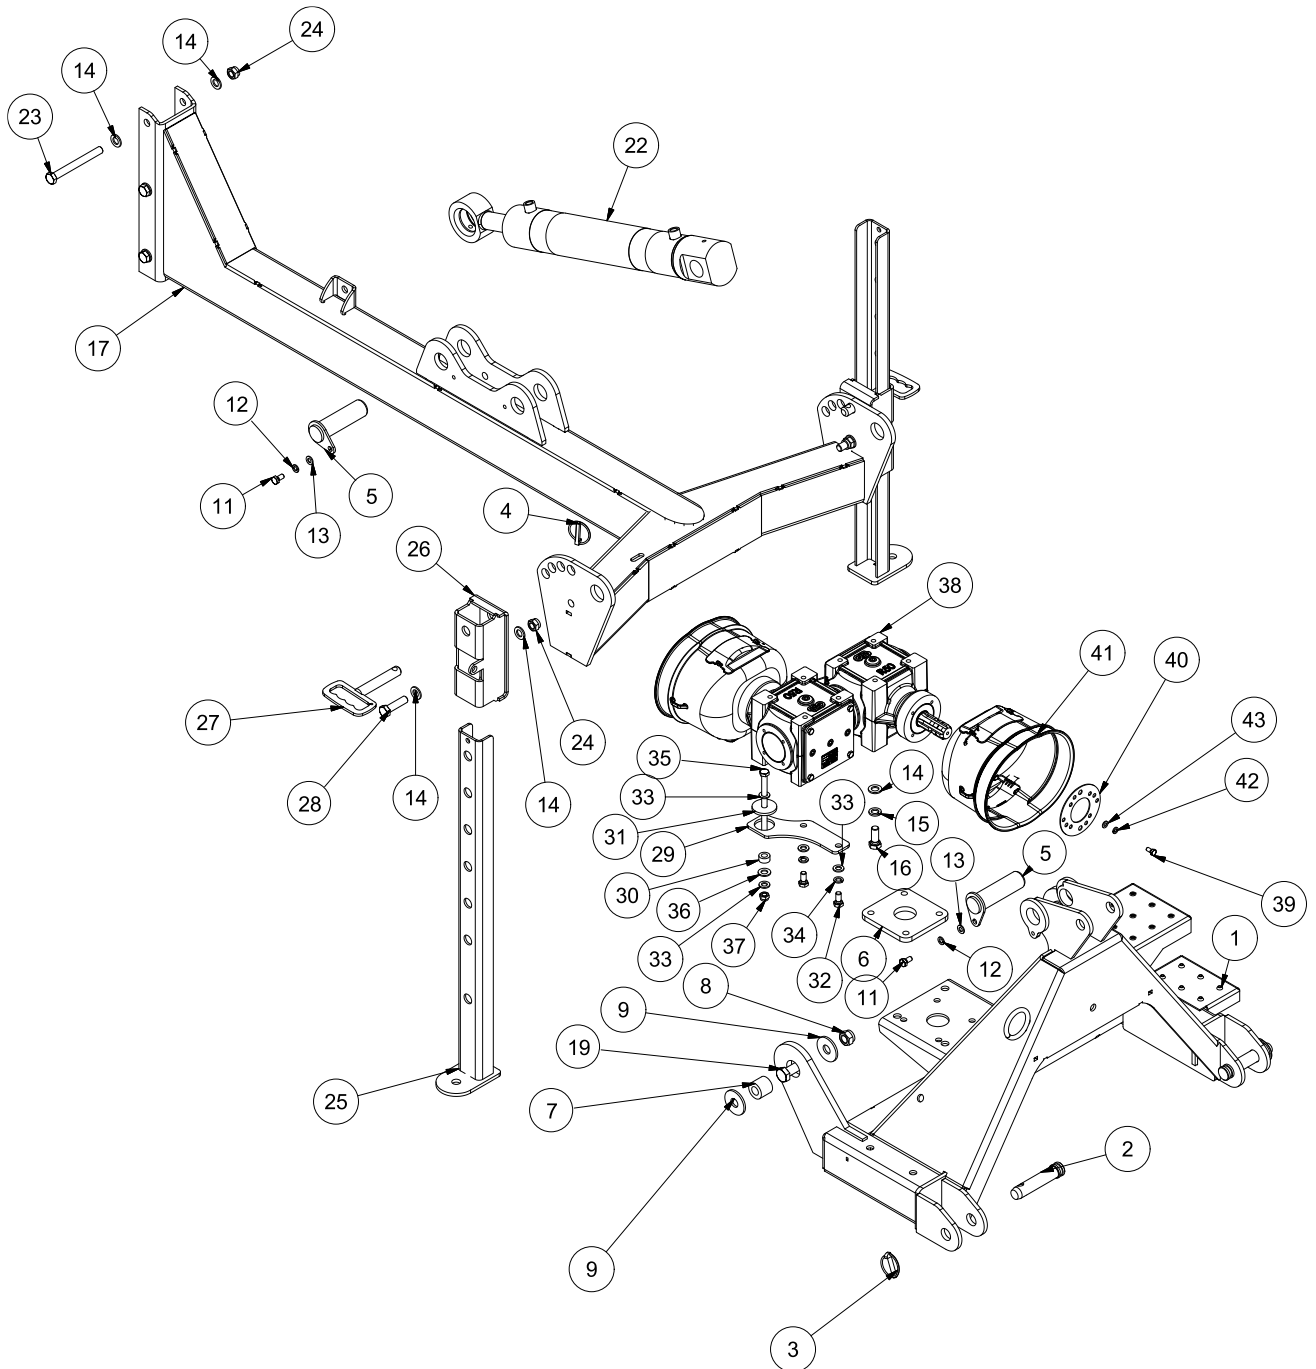

Reservedelskatalog

DUUN

Gjødsepumpe SP200

Traktorfeste skrå-kombipumpe

Reservedelskatalog

DUUN

Gjødselpumpe SP200

Traktorfeste skrå-kombipumpe

Pos.	Ant.	Betegnelse	Delenummer
1	1	Trepunktfeste	31271001
		Trepunktfeste	31231034
2	2	Trekkarmsbolt kat.II 28X95	2551730
3	2	Ringsplint Ø10x50mm (orepinne)	2556143
4	2	Orepinne m/kjetting	2556127
5	1	Bolt for sylinder/stag ved bom	31231066
6	1	Shims gearkasse	13127038
7	2	Foring	31221088
	2	Foring	31231077
8	2	Mutter locking m20 8.8 elf	2483615
9	4	Skiv Ø22 Ø60	31221087
10	1	Bolt for sylinder/stag ved trepunkt	31231065
11	2	Sekskt.skrue M10x20 el.fors.	2422295
12	2	Fjærskive M10 el.fors.	2534060
13	2	Underlagsskive M10 el.fors.	2531060
14	14	Underlagsskive M16 el.fors.	2531078
15	4	Fjærskive M16 el.fors.	2534078
16	4	Sekskt.skrue M16x40 el.fors.	2422489
17	1	Pumpefeste	31231025
	1	pumpefeste	31231033
19	2	Sekskt.skrue M20x65 el.fors.	2422578
22	1	Hydraulikksylinder for kombipumpe	1312364
	1	Stag for skråpumpe	31231091
23	3	Sekskt.skrue M16x150 el.fors.	2422507
24	5	Lockingmutter M16 el.fors.	2483613
25	2	Støttefot	31241097
26	2	Holder for støttebein	31191042
27	2	Bolt for støttebein	31191044
28	2	Sekskt.skrue M16x60 el.fors.	2422495
29	1	Gearboksstøtte	13127036
30	1	Avstandshylse f/gearboksstøtte	31271034
31	1	Skive f/gearboksstøtte	31271035
32	2	Sekskt.skrue M12x25 el.fors.	2422346
33	4	Underlagsskive M12 el.fors.	2531069
34	2	Fjærskive M12 el.fors.	2534069
35	1	Sekskt.skrue M12x160 el.fors.	2422370
36	1	Underlagsskive M14 el.fors.	2531072
37	1	Lockingmutter M12 el.fors.	2483611
38	1	Gearboks dobbel	2961187
39	6	Sekskt.skrue M8x16 el.fors.	2422240
40	2	Festeplate for vernetrakt	31231079
41	2	Vernetrakt Ø280/230x230 m-lokk	2962135
42	4	Fjærskive M8 el.fors.	2534047
43	4	Underlagsskive M8 el.fors.	2531047