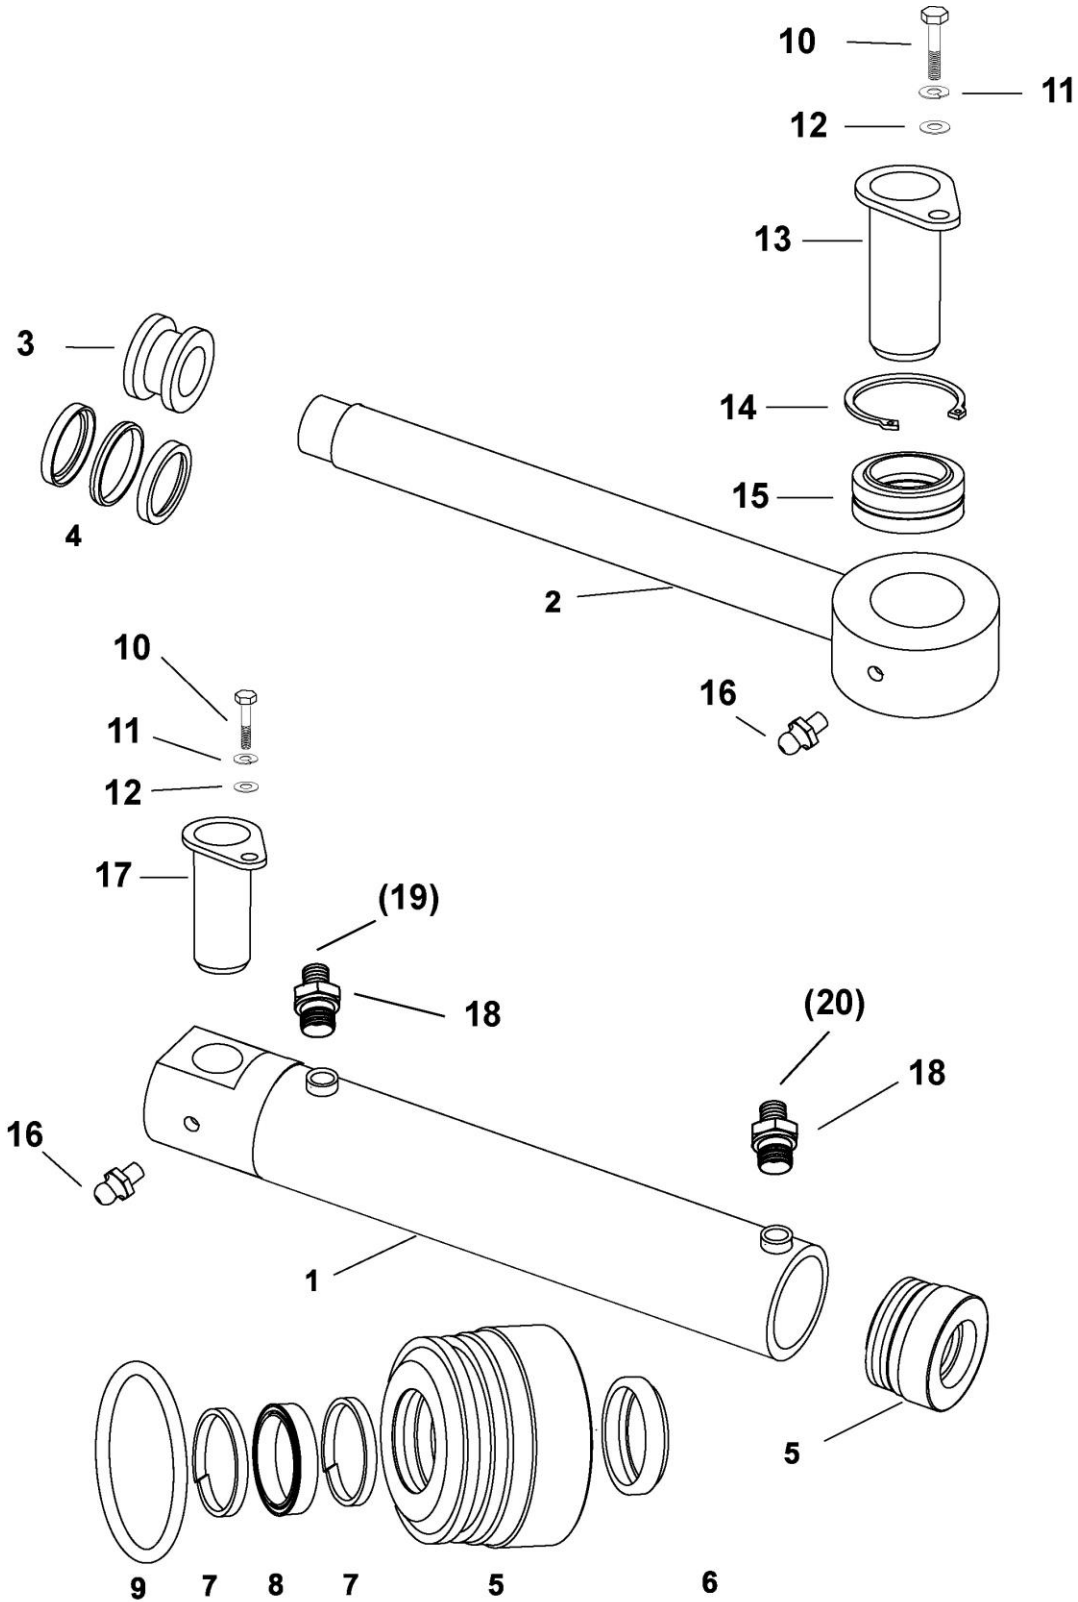

Reservedelskatalog

DUUN

Gjødselpumpe SP200

Hydraulikksylinder

Reservedelskatalog

DUUN

Gjødselpumpe SP200

Hydraulikksylinder

Pos.	Ant.	Betegnelse	Delenummer
1	1	Sylinderrør	1312362
2	1	Stempelstang	31231063
3	1	Stempel	23511053
4	1	Kompakttetning SIMKO 320 80-66-16-32	2234360
5	1	Pakkboks	1233197
6	1	Avstryker AUAS 40-50-7-10	2232833
7	2	Føringsbånd	23311053
8	1	Kompakttetning KL310 40-48-8-9	2232137
9	1	O-ring Ø72-5	2233070
10	2	Sekskt.skrue M10x20 8.8 el.fors.	2422295
11	2	Fjærskive M10 el.forsinket	2534060
12	2	Underlagsskive M10 el.forsinket	2531060
13	1	Bolt for sylindrestag ved trepunkt feste	31231065
14	1	Segerring	2553262
15	1	Sfærisk lager GE 40 ES	2954140
16	2	Smørenippel	2478410
17	1	Bolt for sylindrestag ved regulerbart feste	31231066
18	2	Ansatsnippel R3/8" 12mm	2957749
19	1	Hydraulikkslange L-2000	2958113
20	1	Hydraulikkslange L-2500	2958116
		Komplett hydr.sylinder med slanger	1312364