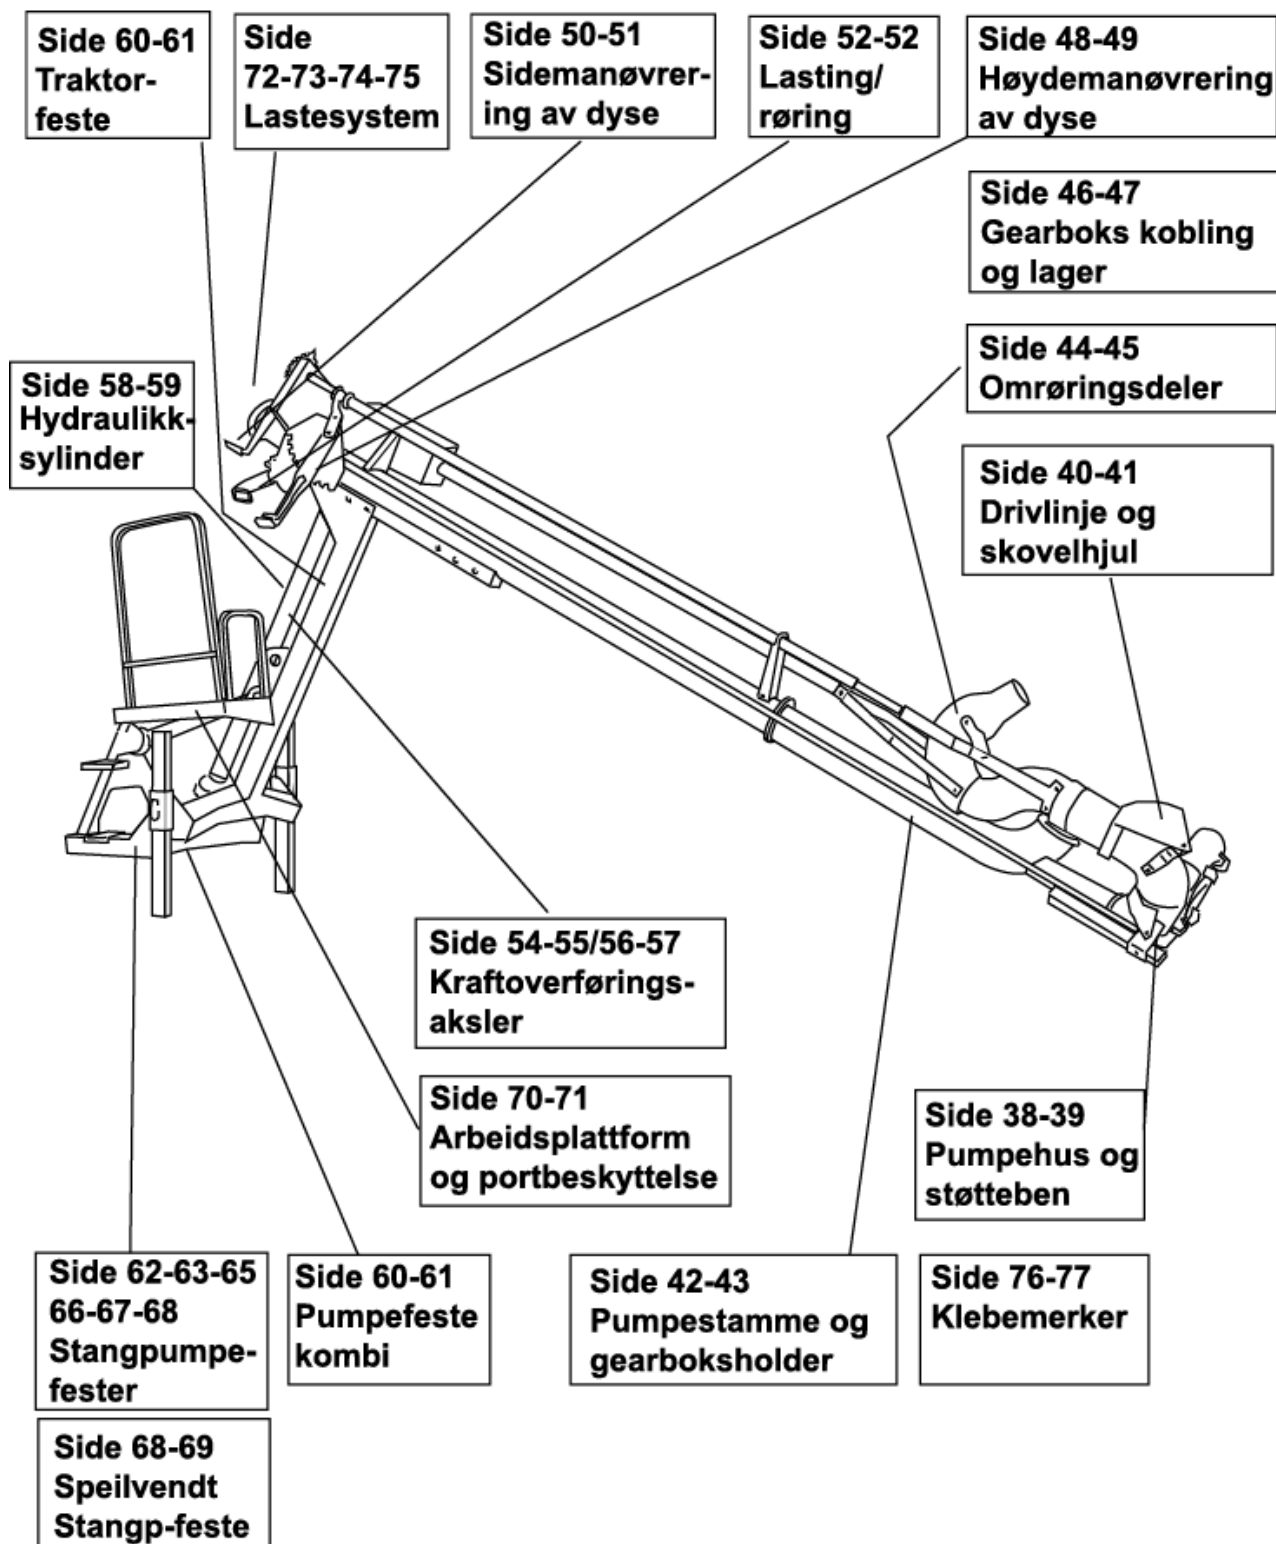

 Reservedelskatalog
DUUN
Gjødselpumpe SP200

Utgave 0703

Pumpehus, støtteben

Reservevedelskatalog

DUUN

Gjødselpumpe SP200

Pumpehus, støtteben

Pos.	Ant.	Betegnelse	Delenummer
1	1	Pumpehus	31231030
2	1	Utløpsbend	2245092
3	1	Feste for stag, omrøring/lasting	31231070
4	1	Rotasjonsfeste for bend	31231074
5	10	Mutter M10 varmgalv.	2281810
6	10	Underlagsskive M10 varmgalv	2539060
7	6	Låsehodeskruer M10x30	2444312
8	2	Mutter M 16 varmgalv.	2481811
9	2	Sekskt.skrue M12x35 varmgalv	2427350
10	3	Underlagsskive M12 varmgalv	2539069
11	1	Skiftekasse	31231036
12	1	Støttefot	31181003
13	8	Sekskt.skrue M12x30 varmgalv	2427299
14	6	Fjærskive M10 varmgalv	2539000

Drivlinje og skovelhjul

Reservevedelskatalog

DUUN**Gjødselpumpe SP200**

Drivlinje og skovelhjul

Pos.	Ant.	Betegnelse	Delenummer
1	1	Øvre dekkør for aksel	31181007
2	1	Nedre dekkør for aksel	31181008
3	4	Sekskt.mutter M10 syref	2489410
4	8	Plastskive m/krave Ø11,9/10,2	2245015
6	2	Underskive M10 syref	2537060
7	2	Sekskt.skrue M10x40 helgj. syre	2429303
8	4	Sekskt.skrue M10x30 varmgalv	2427299
9	4	Underlagsskive M10 varmgalv.	2539060
10	4	Sekskt. mutter M10varmgalv	2481810
11	1	Drivaksel Ø40 L- 3,0 m	31231071
		Drivaksel Ø40 L- 3,5m	31231072
		Drivaksel Ø40 L- 4,0 m	31231073
12	4	Lager for skovelhjul	2245028
13	1	Brytepinne Ø12x60	2527124
14	1	Skovelhjul	31231032
15	1	Kuttering	31231031
16	4	Klemjern	31191004
17	4	Underlagsskive M12 varmgalv	2539069
18	4	Sekskt.skrue M12x35 varmgalv	2427350

Pos.	Ant.	Betegnelse	Delenummer
1	1	Pumpestateme	31231035
2	1	Nedre lasterør L-3,0m	31231037
	1	Nedre lasterør L-3,5m	31231038
	1	Nedre lasterør L-4,0 m	31231039
3	1	Deksel over gearboks	31231068
4	6	Sekskt. Skrue M16x50 varmgalv	2427493
5	6	Underlagsskive M 16 varmgalv	2539078
6	6	Sekskt.mutter M 16 varmgalv	2481813
7	4	Sekskt.skrue M8x16 varmgalv	2427240
8	4	Fjærskive M8 varmgalv.	2534047
9	4	Underlagsskive M8 varmgalv.	2539048
10	6	Fjærskive M16 varmgalv	2539006
	1	O-ring, inngår i pumpe	2957104