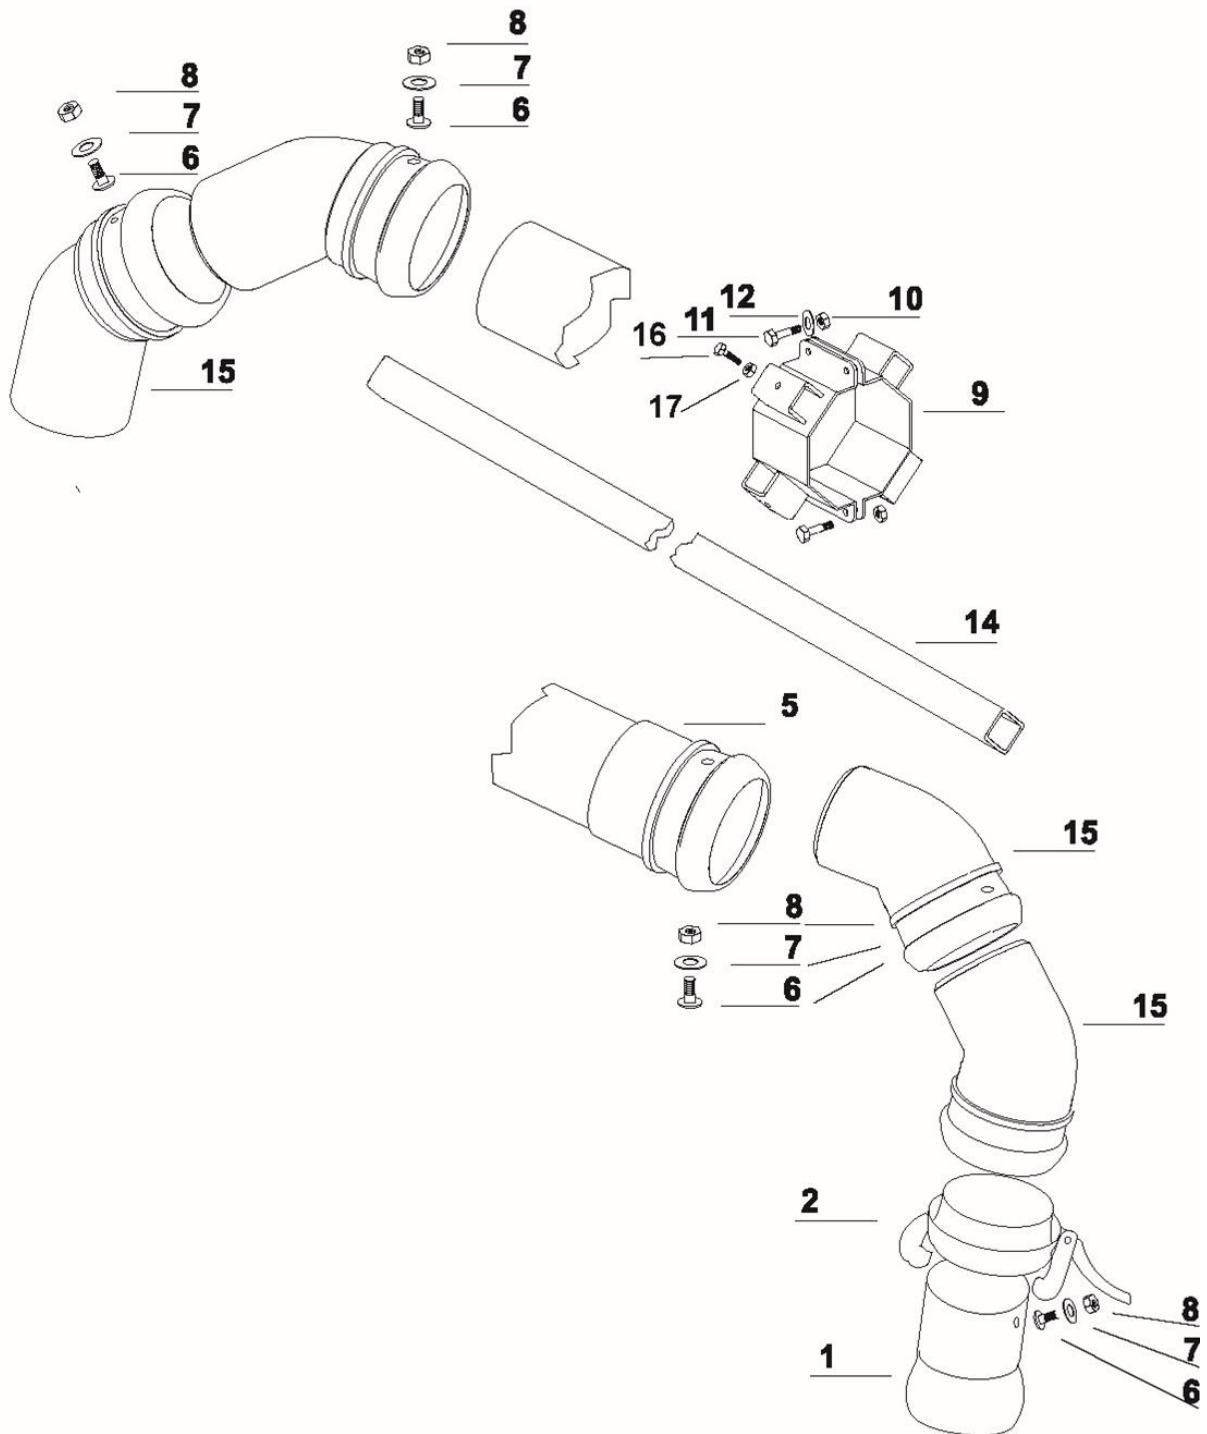

Reservedelskatalog

DUUN

Gjødselpumpe SP200

Lastesystem stangpumpe

Reservevedelskatalog

DUUN

Gjødselpumpe SP200

Lastesystem stangpumpe

Pos.	Ant.	Betegnelse	Delenummer
1	1	Bauerkobling 6" hankj.m/ rørstuss,ø159	2957105
2	1	Klemring for bauerkobling 6"	2957109
5	1	Plastrør PP 6" m/muffe L: 4m	2244216
6	5	Låsehodeskrue M8x25	2441246
7	5	Underlagsskive M8 varmgalv	2539048
8	5	Sekskantmutter M8 varmgalv.	2481809
9	2	Lasterørstativ	31201026
10	4	Lockingmutter M8 el. fors	2483609
11	4	Sekskt.skrue M8x25 varmgalv	2427246
12	4	Underlagsskive M8 varmgalv	2539048
13	4	Sekskt. Mutter M8 varmgalv	2481809
14	2	Ben for stativ L: 3m	31181099
15	4	Plastbend PP 45'	2245080
16	2	Skrue sekskt. M12x35 varmf.8.8	2427350
17	2	Mutter 6kt m12 varmf.8.8	2481811