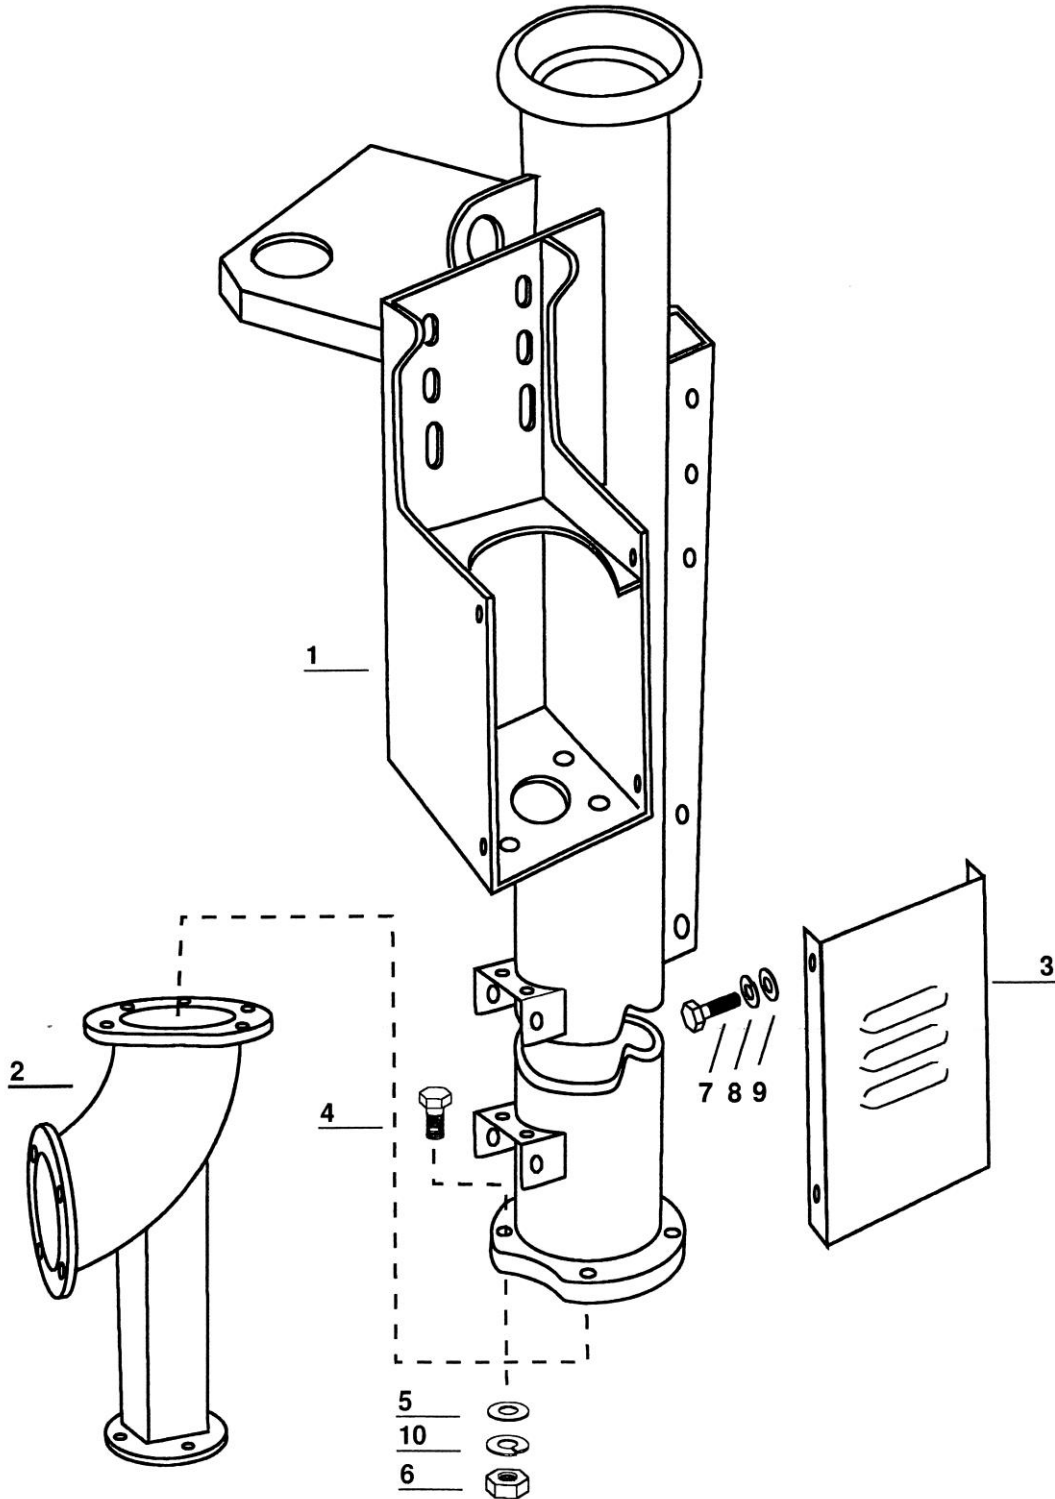

Reservedelskatalog

DUUN

Gjødselpumpe SP200

Pumpestamme og gearboksholder

Reservevedelskatalog

DUUN

Gjødselpumpe SP200

Pumpestateme og gearboksholder

Pos.	Ant.	Betegnelse	Delenummer
1	1	Pumpestateme	31231035
2	1	Nedre lasterør L-3,0m	31231037
	1	Nedre lasterør L-3,5m	31231038
	1	Nedre lasterør L-4,0 m	31231039
3	1	Deksel over gearboks	31231068
4	6	Sekskt. Skrue M16x50 varmgalv	2427493
5	6	Underlagsskive M 16 varmgalv	2539078
6	6	Sekskt.mutter M 16 varmgalv	2481813
7	4	Sekskt.skrue M8x16 varmgalv	2427240
8	4	Fjærskive M8 varmgalv.	2534047
9	4	Underlagsskive M8 varmgalv.	2539048
10	6	Fjærskive M16 varmgalv	2539006
	1	O-ring, inngår i pumpe	2957104