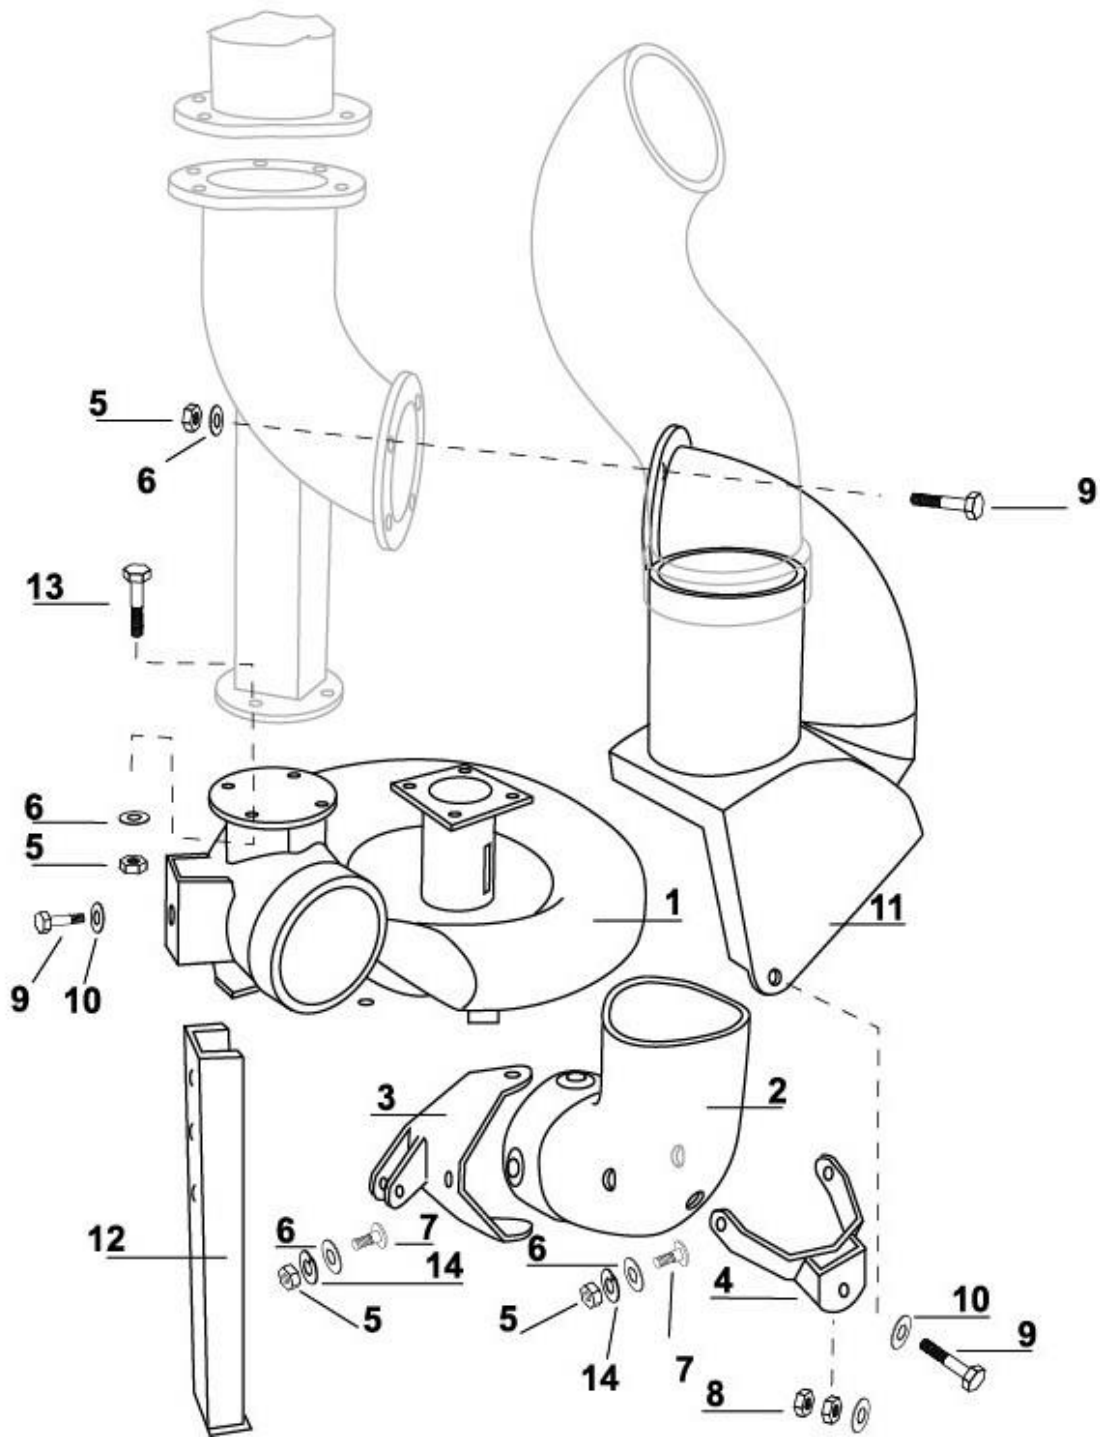

 Reservedelskatalog
DUUN
Gjødselpumpe SP200

Utgave 0703

Pumpehus, støtteben

Reservevedelskatalog

DUUN

Gjødselpumpe SP200

Pumpehus, støtteben

Pos.	Ant.	Betegnelse	Delenummer
1	1	Pumpehus	31231030
2	1	Utløpsbend	2245092
3	1	Feste for stag, omrøring/lasting	31231070
4	1	Rotasjonsfeste for bend	31231074
5	10	Mutter M10 varmgalv.	2281810
6	10	Underlagsskive M10 varmgalv	2539060
7	6	Låsehodeskruer M10x30	2444312
8	2	Mutter M 16 varmgalv.	2481811
9	2	Sekskt.skrue M12x35 varmgalv	2427350
10	3	Underlagsskive M12 varmgalv	2539069
11	1	Skiftekasse	31231036
12	1	Støttefot	31181003
13	8	Sekskt.skrue M12x30 varmgalv	2427299
14	6	Fjærskive M10 varmgalv	2539000

Drivlinje og skovelhjul

Reservevedelskatalog

DUUN**Gjødselpumpe SP200**

Drivlinje og skovelhjul

Pos.	Ant.	Betegnelse	Delenummer
1	1	Øvre dekkør for aksel	31181007
2	1	Nedre dekkør for aksel	31181008
3	4	Sekskt.mutter M10 syref	2489410
4	8	Plastskive m/krave Ø11,9/10,2	2245015
6	2	Underskive M10 syref	2537060
7	2	Sekskt.skrue M10x40 helgj. syre	2429303
8	4	Sekskt.skrue M10x30 varmgalv	2427299
9	4	Underlagsskive M10 varmgalv.	2539060
10	4	Sekskt. mutter M10varmgalv	2481810
11	1	Drivaksel Ø40 L- 3,0 m	31231071
		Drivaksel Ø40 L- 3,5m	31231072
		Drivaksel Ø40 L- 4,0 m	31231073
12	4	Lager for skovelhjul	2245028
13	1	Brytepinne Ø12x60	2527124
14	1	Skovelhjul	31231032
15	1	Kuttering	31231031
16	4	Klemjern	31191004
17	4	Underlagsskive M12 varmgalv	2539069
18	4	Sekskt.skrue M12x35 varmgalv	2427350

Pos.	Ant.	Betegnelse	Delenummer
1	1	Pumpestateme	31231035
2	1	Nedre lasterør L-3,0m	31231037
	1	Nedre lasterør L-3,5m	31231038
	1	Nedre lasterør L-4,0 m	31231039
3	1	Deksel over gearboks	31231068
4	6	Sekskt. Skrue M16x50 varmgalv	2427493
5	6	Underlagsskive M 16 varmgalv	2539078
6	6	Sekskt.mutter M 16 varmgalv	2481813
7	4	Sekskt.skrue M8x16 varmgalv	2427240
8	4	Fjærskive M8 varmgalv.	2534047
9	4	Underlagsskive M8 varmgalv.	2539048
10	6	Fjærskive M16 varmgalv	2539006
	1	O-ring, inngår i pumpe	2957104