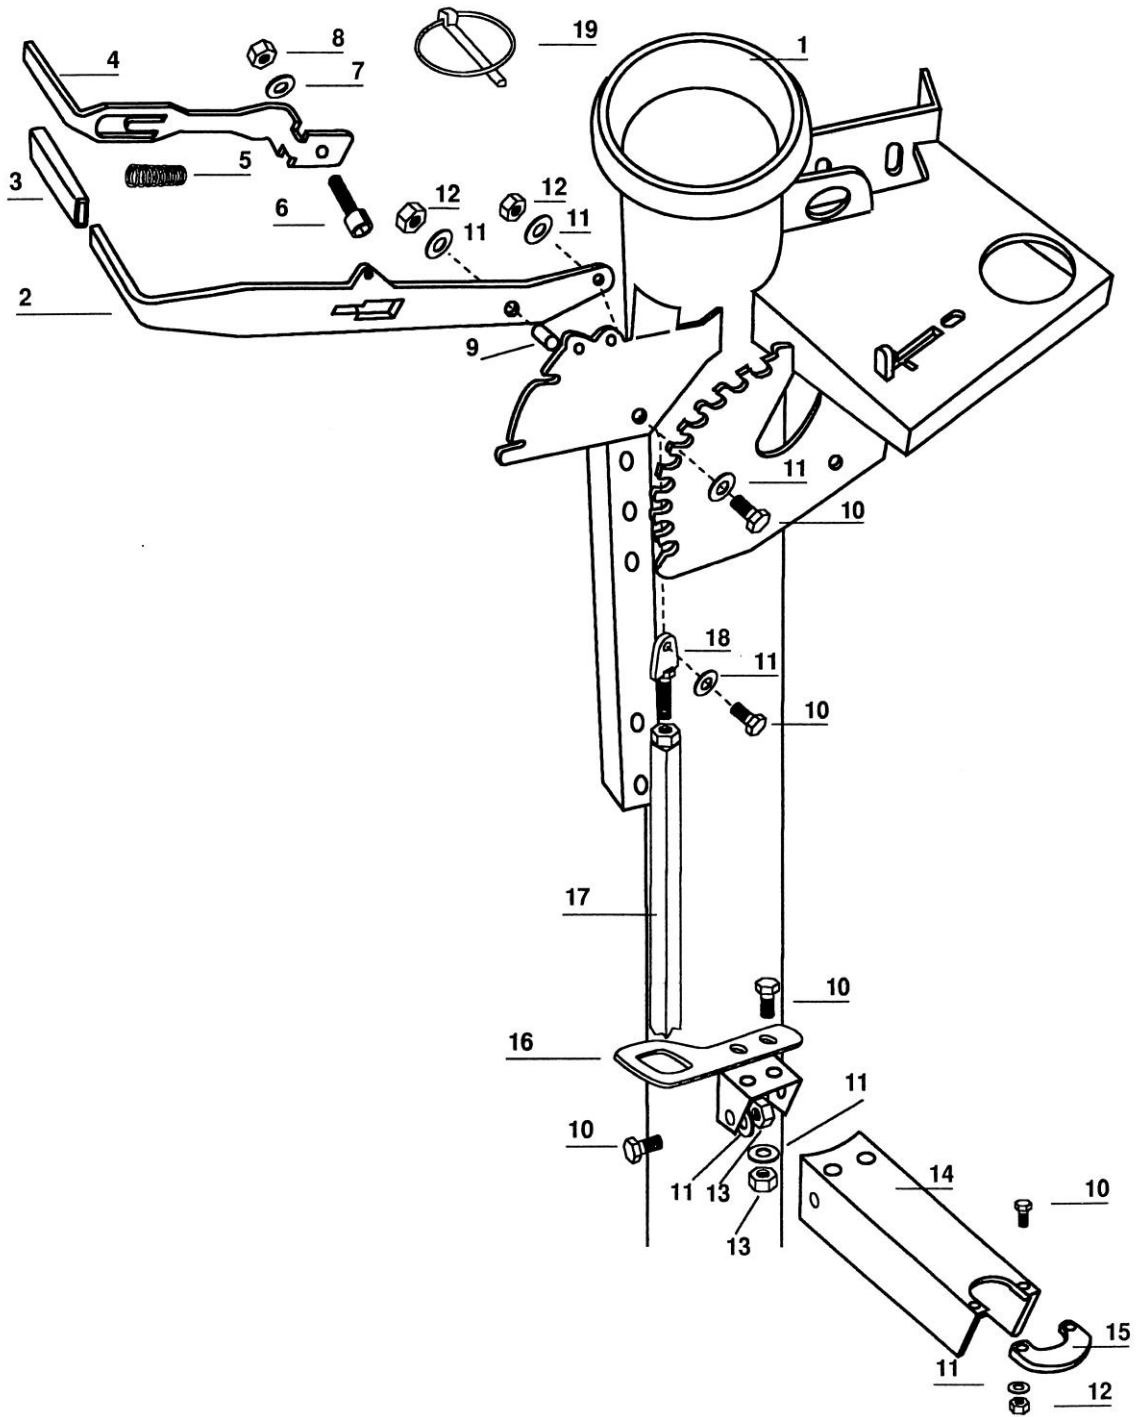

Lasting/røring

Reservevedelskatalog

DUUN

Gjødselpumpe SP200

Lasting/røring

Pos.	Ant.	Betegnelse	Delenummer
1	1	Pumpestatamme	31231035
2	1	Håndtak, lasting/røring	31231075
3	1	Plasthåndtak	2245062
4	1	Låsehåndtak	31231054
5	1	Trykkfjær Ø15x1,75 L:45	2912014
6	1	Unbrako M 8x16, el. forsinket	2472310
7	1	Underlagsskive M8 varmgalv	2539048
8	1	Sekskt.mutter M8 lock.el.fors	2483609
9	1	Foring	31181080
10	1	Sekskt. skrue M10x30 varmgalv	2427299
11	10	Underlagsskive M10 varmgalv	2539060
12	2	Sekskt.mutter M10 lock.el.fors	2483610
13	6	Sekskt.mutter M10 varmgalv	2481810
14	1	Støtte for stag (L- 3,4 og L-4,4)	31231083
15	1	Låseplate for stag	31231081
16	1	Styring for stag	31231082
17	1	Stag, lasting/røring L-3,0	31231059
	1	Stag, lasting/røring L-3,5	31231060
	1	Stag, lasting/røring L-4,0	31231061
18	1	Justeringskrue for stag	31271025
19	1	Orepinne m/kjetting, 10x45	2556127
	1	O-ring, inngår i pumpe	2957104