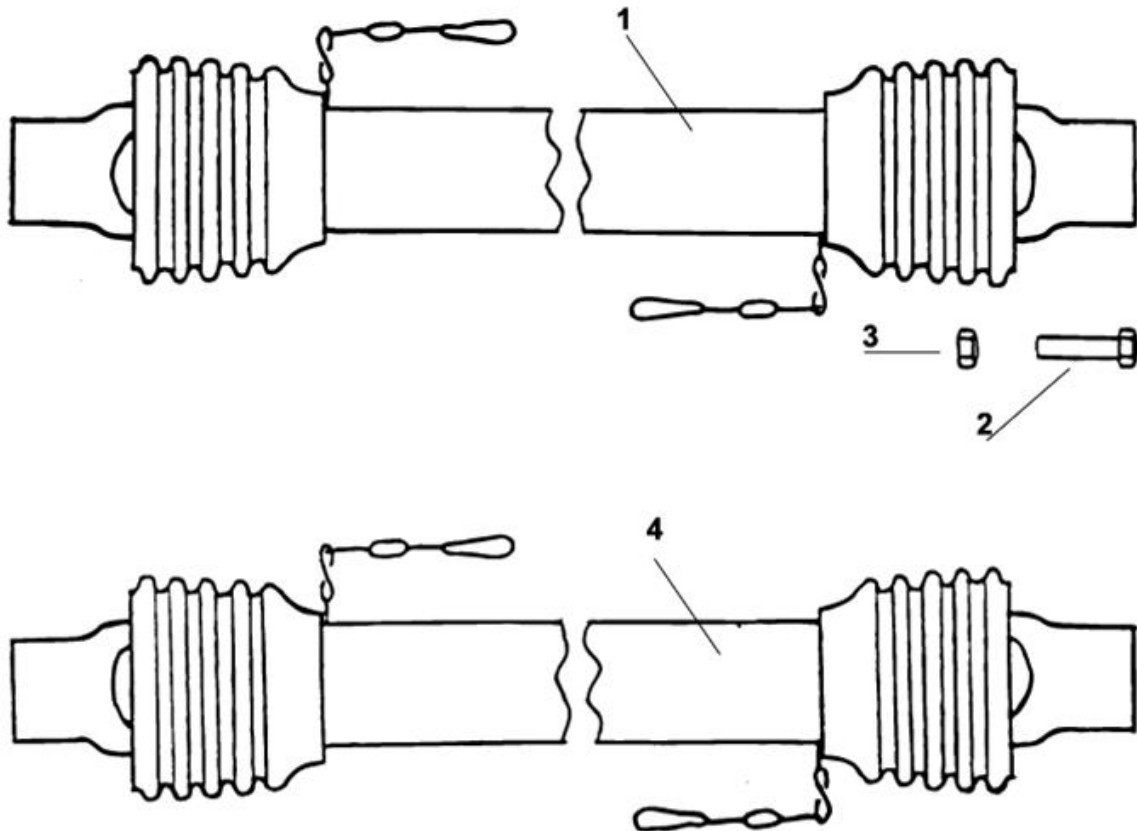

Reservedelskatalog

DUUN

Gjødselpumpe SP200

Kraftoverf.aksel kombi-skråpumpe

Reservedelskatalog

DUUN

Gjødselpumpe SP200

Kraftoverf.aksel kombi-skråpumpe

Pos.	Ant.	Betegnelse	Delenummer
1	1	Kraftoverføringsaksel L=610 m/skj.b.	2962146
1	1	Kr.aksel Weasler 810 u/Skb.AB4	2962164
2	1	Sekskt.skrue M8x50 kval. 8.8	2422256
3	1	Sekskt.mutter M8 kval.8.8	2481609
4	1	Kraftoverføringsaksel L=1410 u/skj.b.	2962147
4	1	Kr.aksel Weasler1410 m/Skb.AB4	2962148