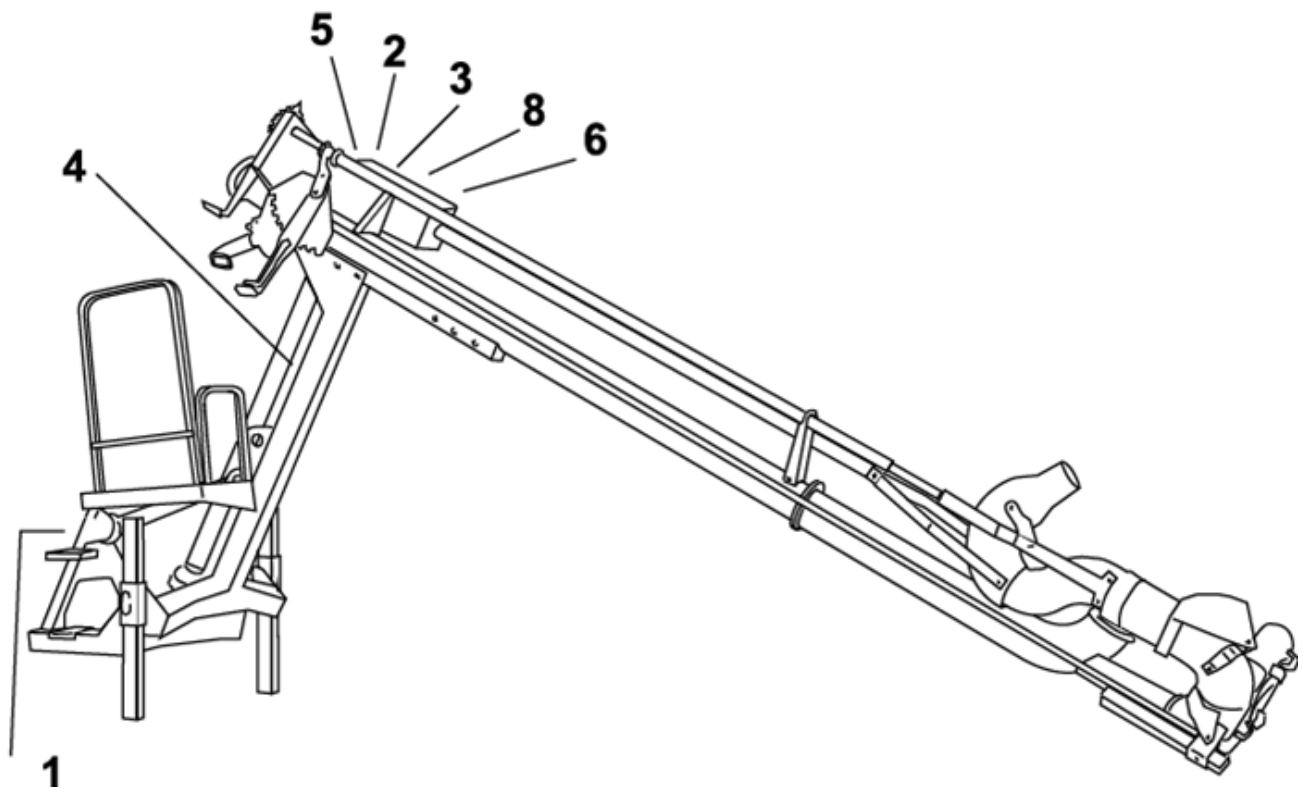

Reservedelskatalog

DUUN

Gjødselpumpe SP200

Klebeskilter

Reservevedelskatalog

DUUN

Gjødselpumpe SP200

Klebeskilter

Pos.	Ant.	Betegnelse	Delenummer
1	1	Klemfare traktor	2935069
2	1	540 RPM	2935061
3	1	Les instruksjonsbok	2935064
4	1	Hørselvern	2935067
5	1	Fare hengende last	2935066
6	1	CE-merke	2935063
7	1	Varme flater	2935085
8	1	Vedlikehold gearkasse	2935054