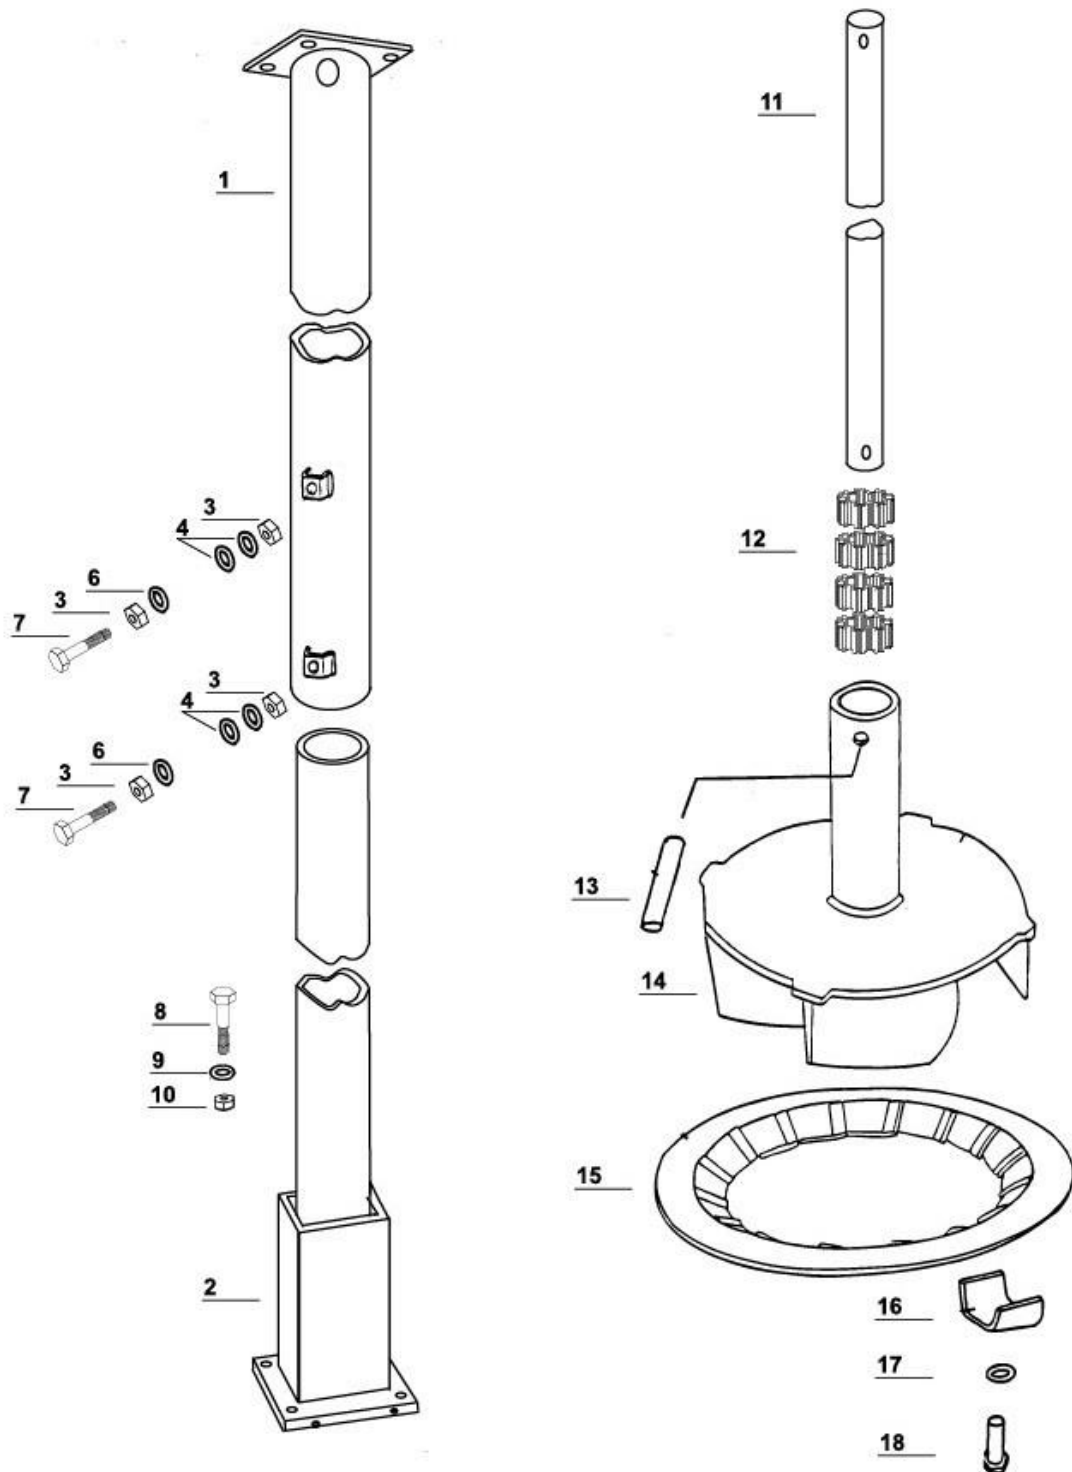

 Reservedelskatalog
DUUN
Gjødselpumpe SP200

Utgave 0703

Pumpehus, støtteben

Reservevedelskatalog

DUUN

Gjødselpumpe SP200

Pumpehus, støtteben

Pos.	Ant.	Betegnelse	Delenummer
1	1	Pumpehus	31231030
2	1	Utløpsbend	2245092
3	1	Feste for stag, omrøring/lasting	31231070
4	1	Rotasjonsfeste for bend	31231074
5	10	Mutter M10 varmgalv.	2281810
6	10	Underlagsskive M10 varmgalv	2539060
7	6	Låsehodeskruer M10x30	2444312
8	2	Mutter M 16 varmgalv.	2481811
9	2	Sekskt.skrue M12x35 varmgalv	2427350
10	3	Underlagsskive M12 varmgalv	2539069
11	1	Skiftekasse	31231036
12	1	Støttefot	31181003
13	8	Sekskt.skrue M12x30 varmgalv	2427299
14	6	Fjærskive M10 varmgalv	2539000

Drivlinje og skovelhjul

Reservevedelskatalog

DUUN**Gjødselpumpe SP200**

Drivlinje og skovelhjul

Pos.	Ant.	Betegnelse	Delenummer
1	1	Øvre dekkør for aksel	31181007
2	1	Nedre dekkør for aksel	31181008
3	4	Sekskt.mutter M10 syref	2489410
4	8	Plastskive m/krave Ø11,9/10,2	2245015
6	2	Underskive M10 syref	2537060
7	2	Sekskt.skrue M10x40 helgj. syre	2429303
8	4	Sekskt.skrue M10x30 varmgalv	2427299
9	4	Underlagsskive M10 varmgalv.	2539060
10	4	Sekskt. mutter M10varmgalv	2481810
11	1	Drivaksel Ø40 L- 3,0 m	31231071
		Drivaksel Ø40 L- 3,5m	31231072
		Drivaksel Ø40 L- 4,0 m	31231073
12	4	Lager for skovelhjul	2245028
13	1	Brytepinne Ø12x60	2527124
14	1	Skovelhjul	31231032
15	1	Kuttering	31231031
16	4	Klemjern	31191004
17	4	Underlagsskive M12 varmgalv	2539069
18	4	Sekskt.skrue M12x35 varmgalv	2427350