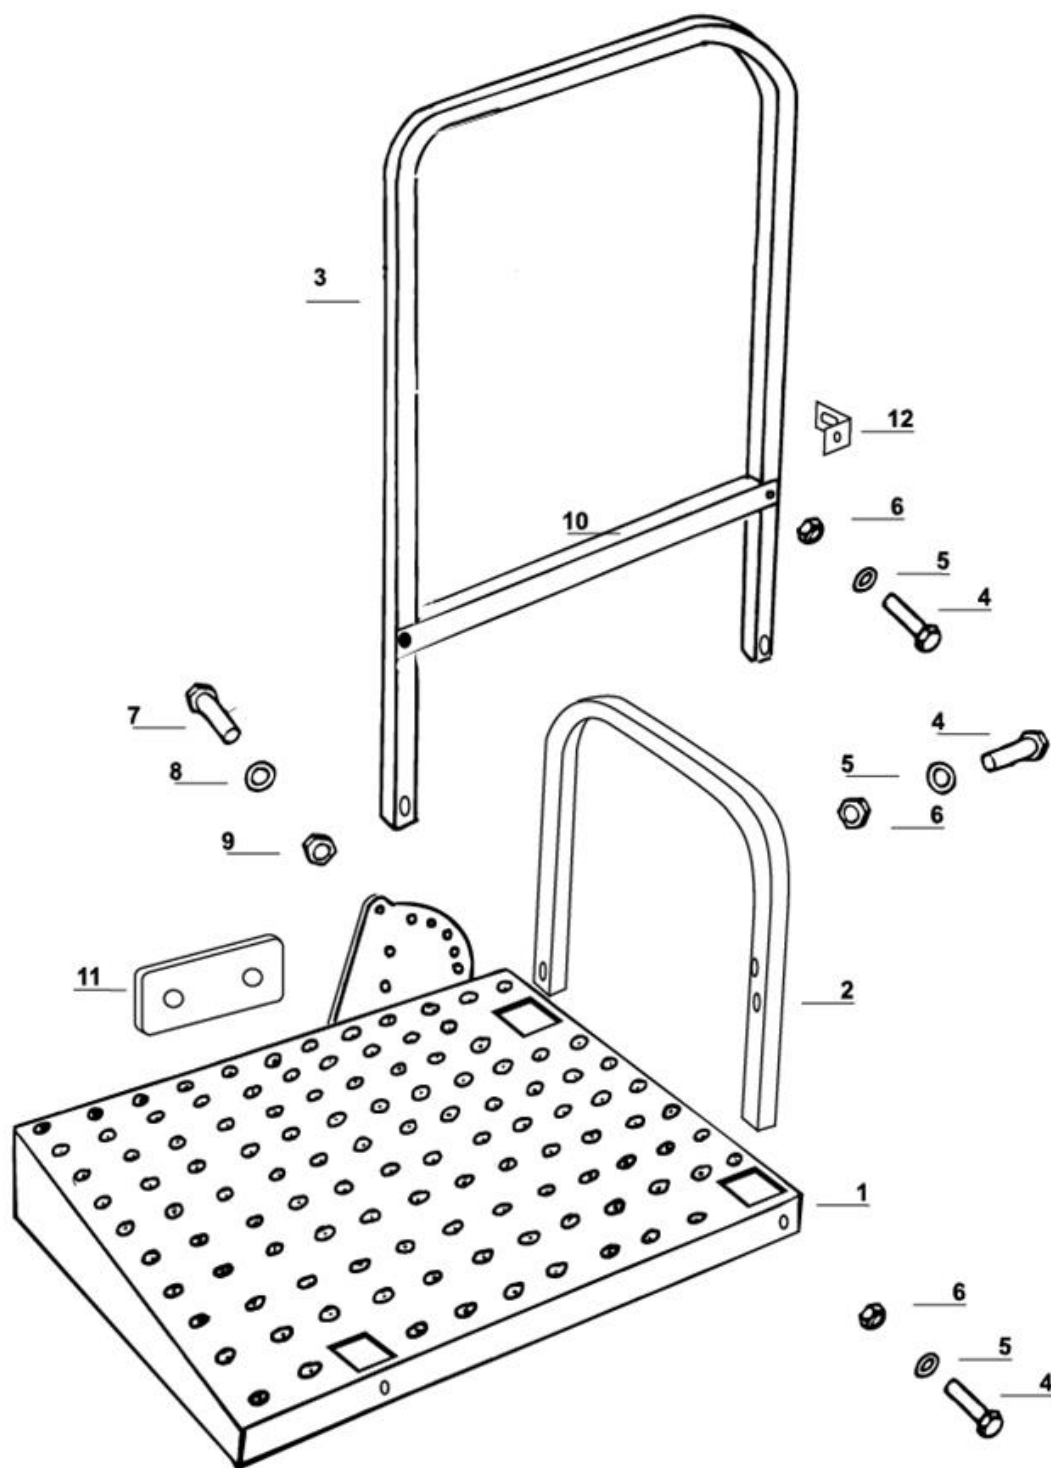

Reservedelskatalog

DUUN

Gjødselpumpe SP200

Arbeidsplattform

Reservevedelskatalog

DUUN

Gjødselpumpe SP200

Arbeidsplattform

Pos.	Ant.	Betegnelse	Delenummer
1	1	Plattform	31231067
2	1	Rekkverk, smalt	31231085
3	1	Rekkverk, bredt	31231078
4	7	Sekskt. Skruer M8x45 el.fors	2427254
5	7	Underlagsskive M8 el.fors.	2531047
6	7	Sekskt.mutterM8 lock.el.fors.	2483609
7	1	Sekskt.skrue M16x60 el.fors.	2422495
8	1	Underlagsskive M16 el.fors.	2531078
9	1	Sekskt.mutterM16 lock.el.fors.	2483613
10	1	Rekkverkdell	31231086
11	1	Avstandsplate	31231084
12	1	Sammenfesting for rekkverk	31191081