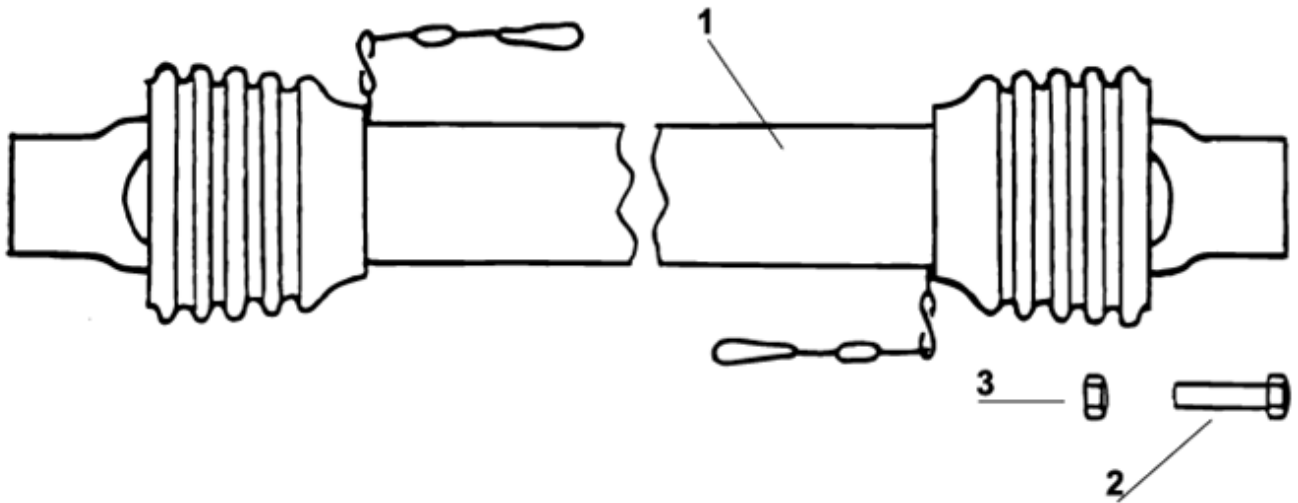

Kraftoverf.aksel stangpumpe

Reservedelskatalog

DUUN

Gjødselpumpe SP200

Kraftoverf.aksel stangpumpe

Pos.	Ant.	Betegnelse	Delenummer
1	1	Kraftoverføringsaksel L=1410 m/skj.b	2962148
2	1	Sekskt.skrue M10x50 kval. 8.8	2422256
3	1	Sekskt.mutter M8 kval.8.8	2481609