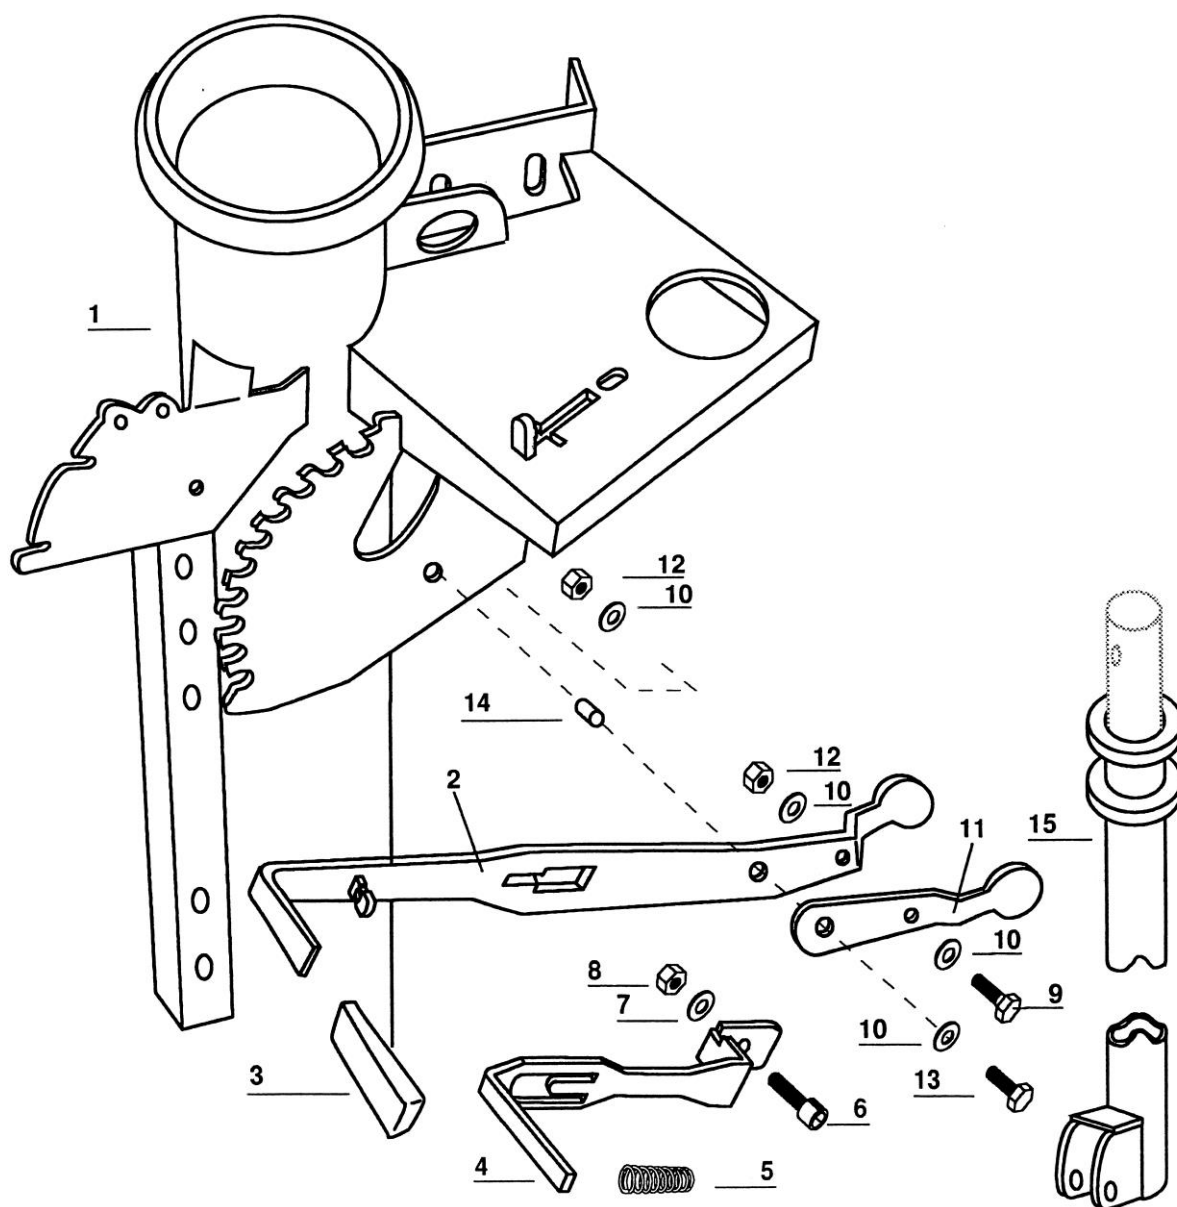

Reservedelskatalog

DUUN

Gjødselpumpe SP200

Høydemanøvrering av dyse

Reservevedelskatalog

DUUN

Gjødselpumpe SP200

Høydemanøvrering av dyse

Pos.	Ant.	Betegnelse	Delenummer
1	1	Pumpestatamme	31231035
2	1	Håndtak, høydeman. av dyse	31231053
3	1	Plasthåndtak	2245062
4	1	Låsehåndtak	31231054
5	1	Trykkfjær Ø15x1,75 L:45	2912014
6	1	Unbrako M 8x16, el. forsinket	2472310
7	1	Underlagsskive M8 varmgalv	2539048
8	1	Sekskt.mutter M8 lock.el.fors	2483609
9	1	Sekskt. skrue M10x30 varmgalv	2427299
10	1	Underlagsskive M10 varmgalv	2539060
11	1	Del for betjeningsgaffel	31231052
12	2	Sekskt.mutter M10 lock.el.fors	2483610
13	1	Sekskt. skrue M10x35 varmgalv	2428310
14	1	Foring	31181080
15	1	Rør for høyderegulering L-3,0	31231049
	1	Rør for høyderegulering L-3,5	31231050
	1	Rør for høyderegulering L-4,0	31231051
	1	O-ring, inngår i pumpe	2957104