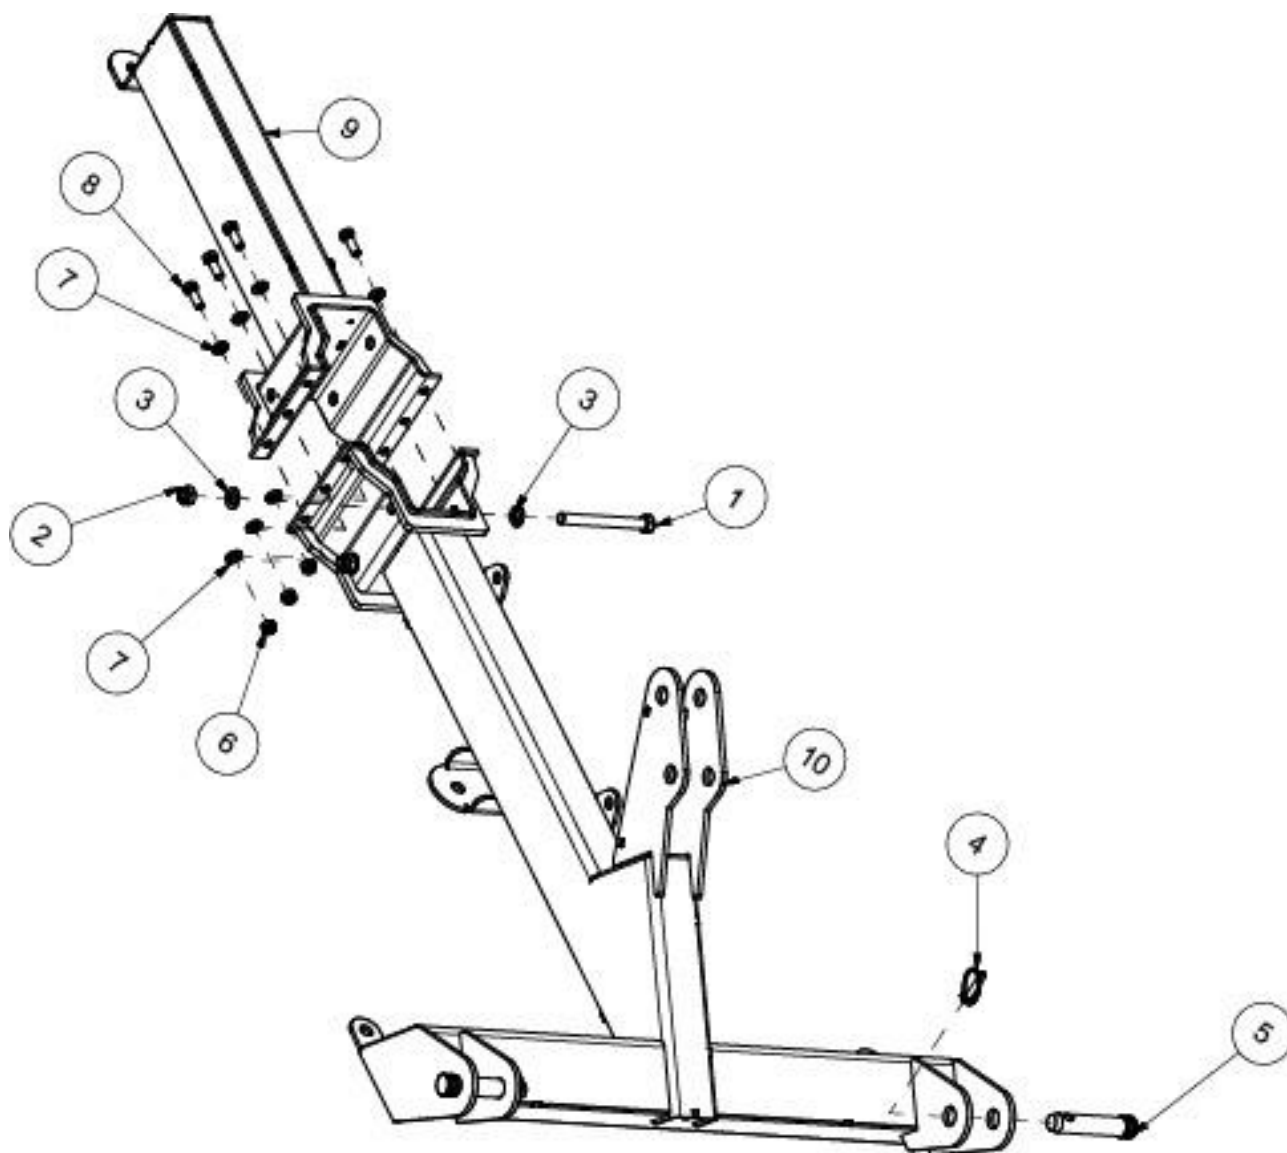

Reservedelskatalog

DUUN

Gjødselpumpe SP200

Traktorfeste

Reservedelskatalog

DUUN

Gjødselpumpe SP200

Traktorfeste

Pos.	Ant.	Betegnelse	Delenummer
1	2	2422507	Sekskantskrue M16x150 EIZn 8.8 DIN 931
2	2	2483613	Lockingmutter M16 EIZn DIN 985
3	4	2531078	Underlagsskive M16 EIZn DIN 125
4	2	2556143	Orepinne Ø10x50
5	2	2551730	Trekkarmsbolt kat. 2 Ø28x95
6	6	2483611	Lockingmutter M12 EIZn DIN 985
7	12	2531069	Underlagsskive M12 EIZn DIN 125
8	6	2422350	Sekskantskrue M12x35 EIZn 8.8 DIN 933
9	1	31271023	Støttearm SP200
10	1	31271022	Trepunktete SP200, Stang