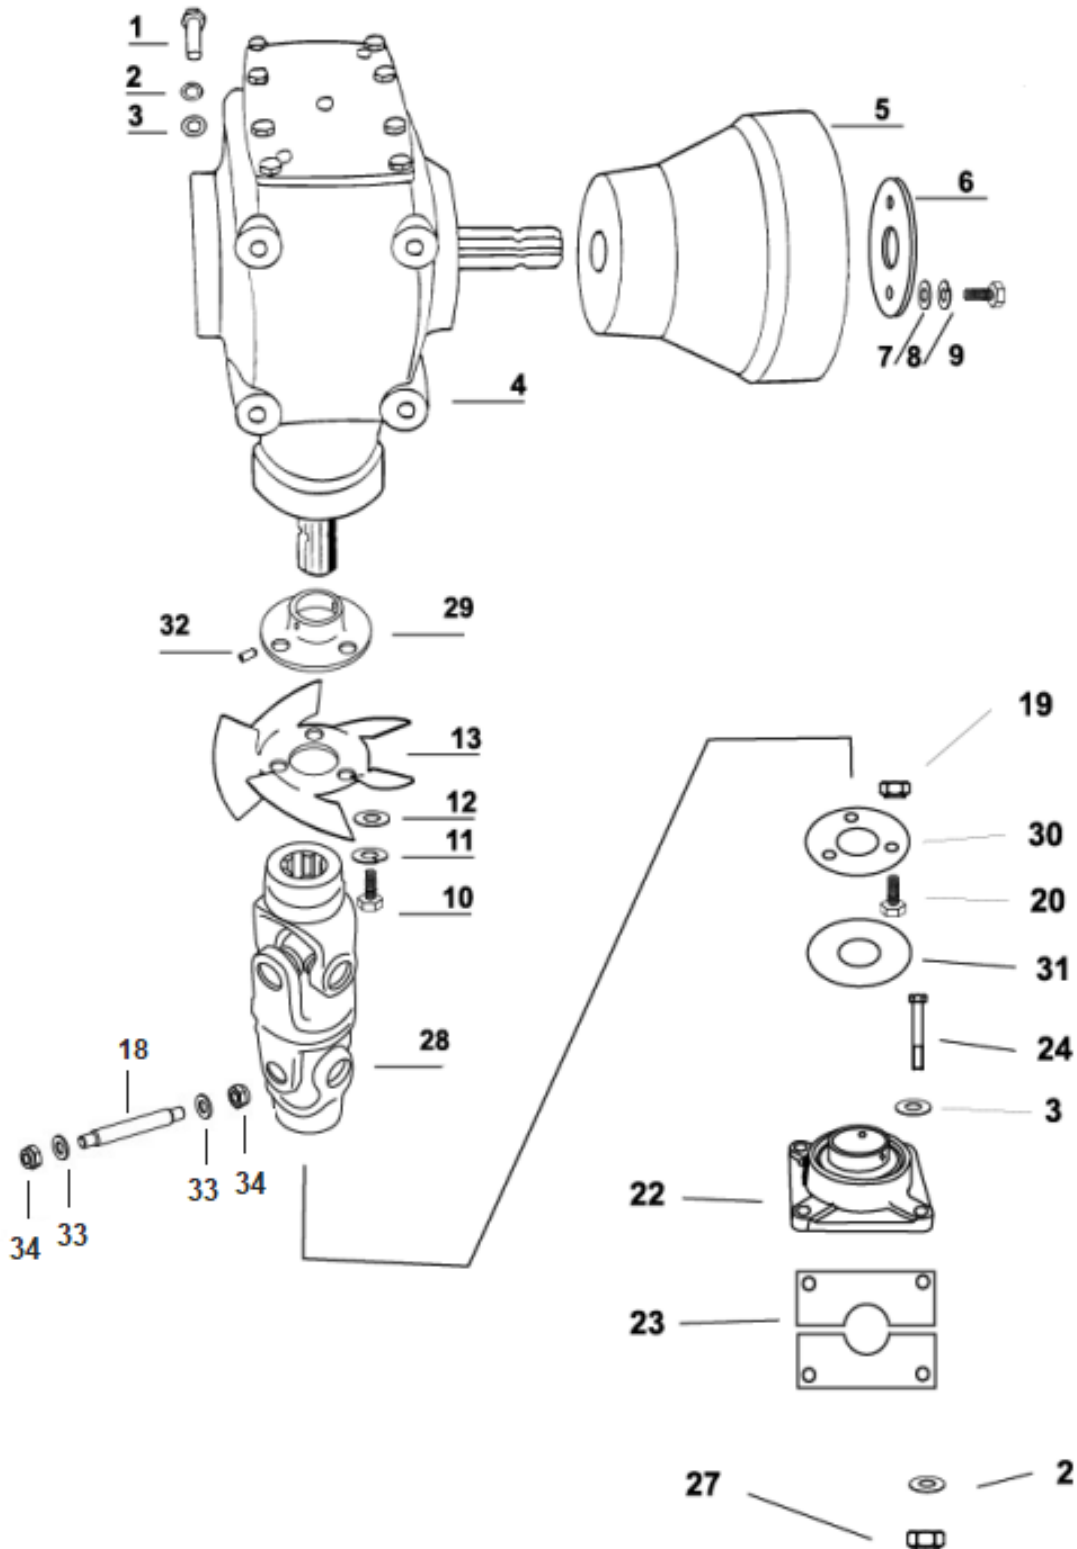

Gearboks, koblinger, lager

Reservevedelskatalog

DUUN

Gjødselpumpe SP200

Gearboks, koblinger, lager

Pos.	Ant.	Betegnelse	Delenummer
1	4	Sekskt.skrue M16x30 varmgalv.	2427485
2	8	Fjærskive M16 el.fors	2534078
3	8	Underlagsskive M16 varmgalv	2539078
4	1	Gearboks	2961122
5	1	Vernetrakt	2962135
6	1	Festeskive Ø125	31231079
7	2	Underlagsskive M8 varmgalv	2539048
8	2	Fjærskive M8 el.fors	2534047
9	2	Sekskt.skrue M8x25 varmgalv	2427246
10	3	Sekskt.skrue M6x10 el.fors	2422196
11	3	Fjærskive M6 el.fors	2534039
12	3	Underlagsskive M6 el.fors	2531039
13	1	Vifte	31181048
18	1	Splint ø12,9	31301048
19	1	Mutter 6kt Mek.låsem. M10	2489610
20	3	Sekskt. Skr.M10x40 helgj.el.fors	2425303
22	1	Flenslager UCF X08	2954160
22	1	Lager flens UCF 308	2954162
23	2	Avblendingsplate	31181052
24	4	Sekskt. Skrue M16x50 Varmgalv	2427493
24	4	Sekskt. Skrue M16x60 Varmgalv	2427495
27	4	Sekskt. Mutter M16 Varmgalv	2481813
28	1	Dobbelt ledd, type 50 (avbalansert)	2962160
29	1	Feste for vifte	31201013
30	1	Plate for justering	31201014
31	1	Plate mot flenslager	31201015
32	2	Unbrako M6x8	2473195
33	2	Underlagsskive M10 EIZn DIN 125	2531060
34	2	Lockingmutter M10 EIZn DIN 985	2483610

Gearolje Mereta 150/220 – 1,5 ltr