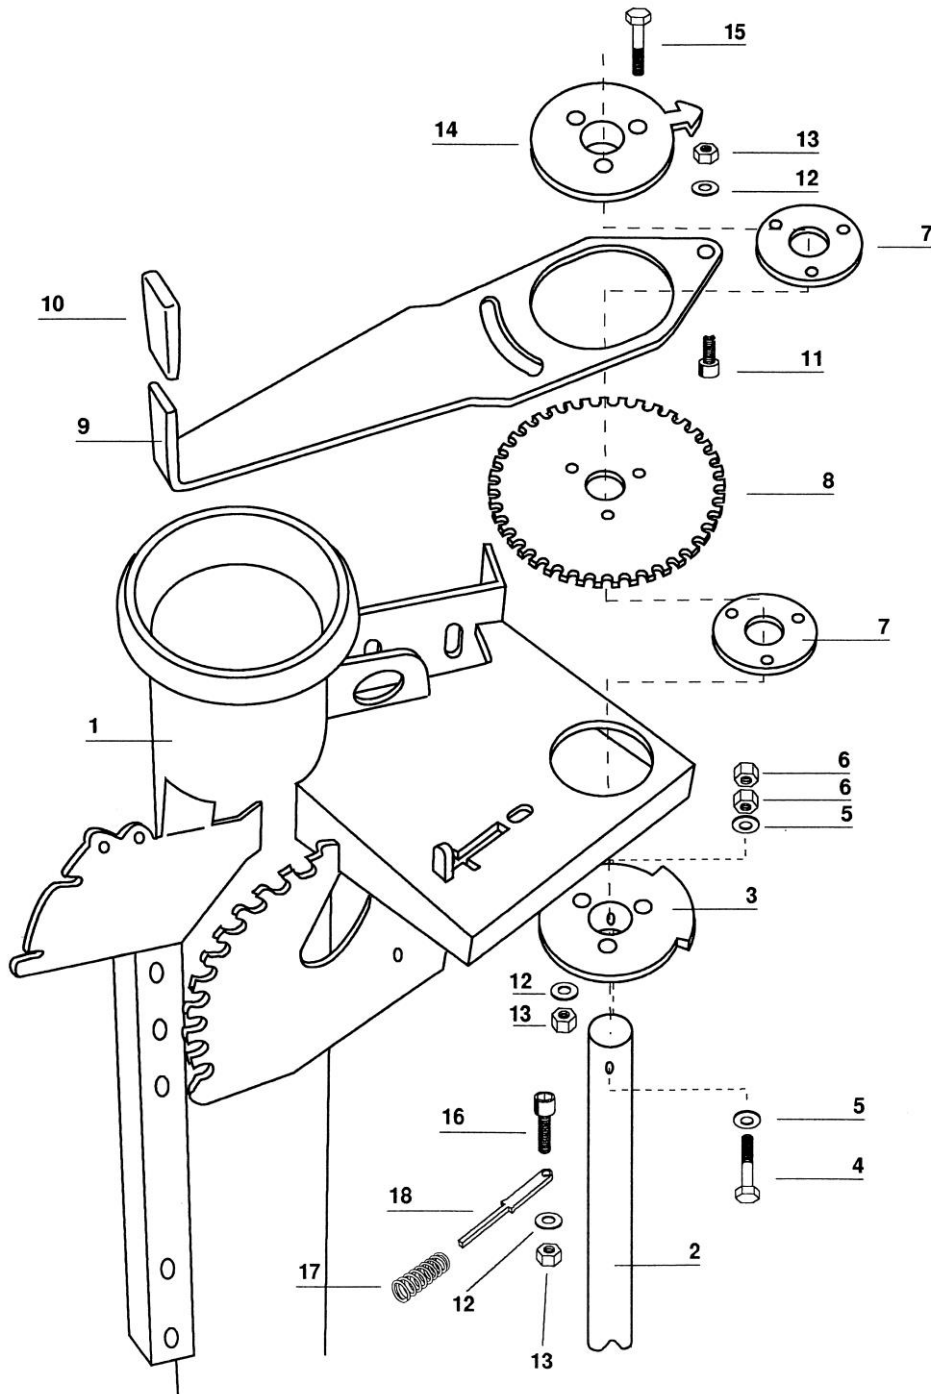

Sidemanøvrering av dyse

Reservevedelskatalog

DUUN

Gjødselpumpe SP200

Sidemanøvrering av dyse

Pos.	Ant.	Betegnelse	Delenummer
1	1	Pumpestamme	31231035
2	1	Stag for rotasjon L-3,0	31231046
	1	Stag for rotasjon L-3,5	31231047
	1	Stag for rotasjon L-4,0	31231048
3	1	Rotasjonsfeste for stag	31231040
4	1	Sekskt. skrue M10x70 varmgalv	2427312
5	2	Underlagsskive M10 varmgalv	2539060
6	2	Sekskt.mutter M10 varmgalv	2481810
7	2	Avstandsplate	31231043
8	1	Tannhjul	31231044
9	1	Håndtak for regulering av dreing	31231041
10	1	Plasthåndtak	2245062
11	1	Unbrako M 8x16, el. forsinket	2472310
12	5	Underlagsskive M8 varmgalv	2539048
13	5	Sekskt.mutter M8 lock.el.fors	2483609
14	1	Retningsviser rotasjon	31231042
15	3	Sekskt. skrue M8x50 varmgalv	2427256
16	1	Unbrako M 8x25, el. forsinket	2472315
17	1	Trykkfjær Ø15x1,75 L:45	2912014
18	1	Låsetapp rotasjon	31231045
	1	O-ring, inngår i pumpe	2957104