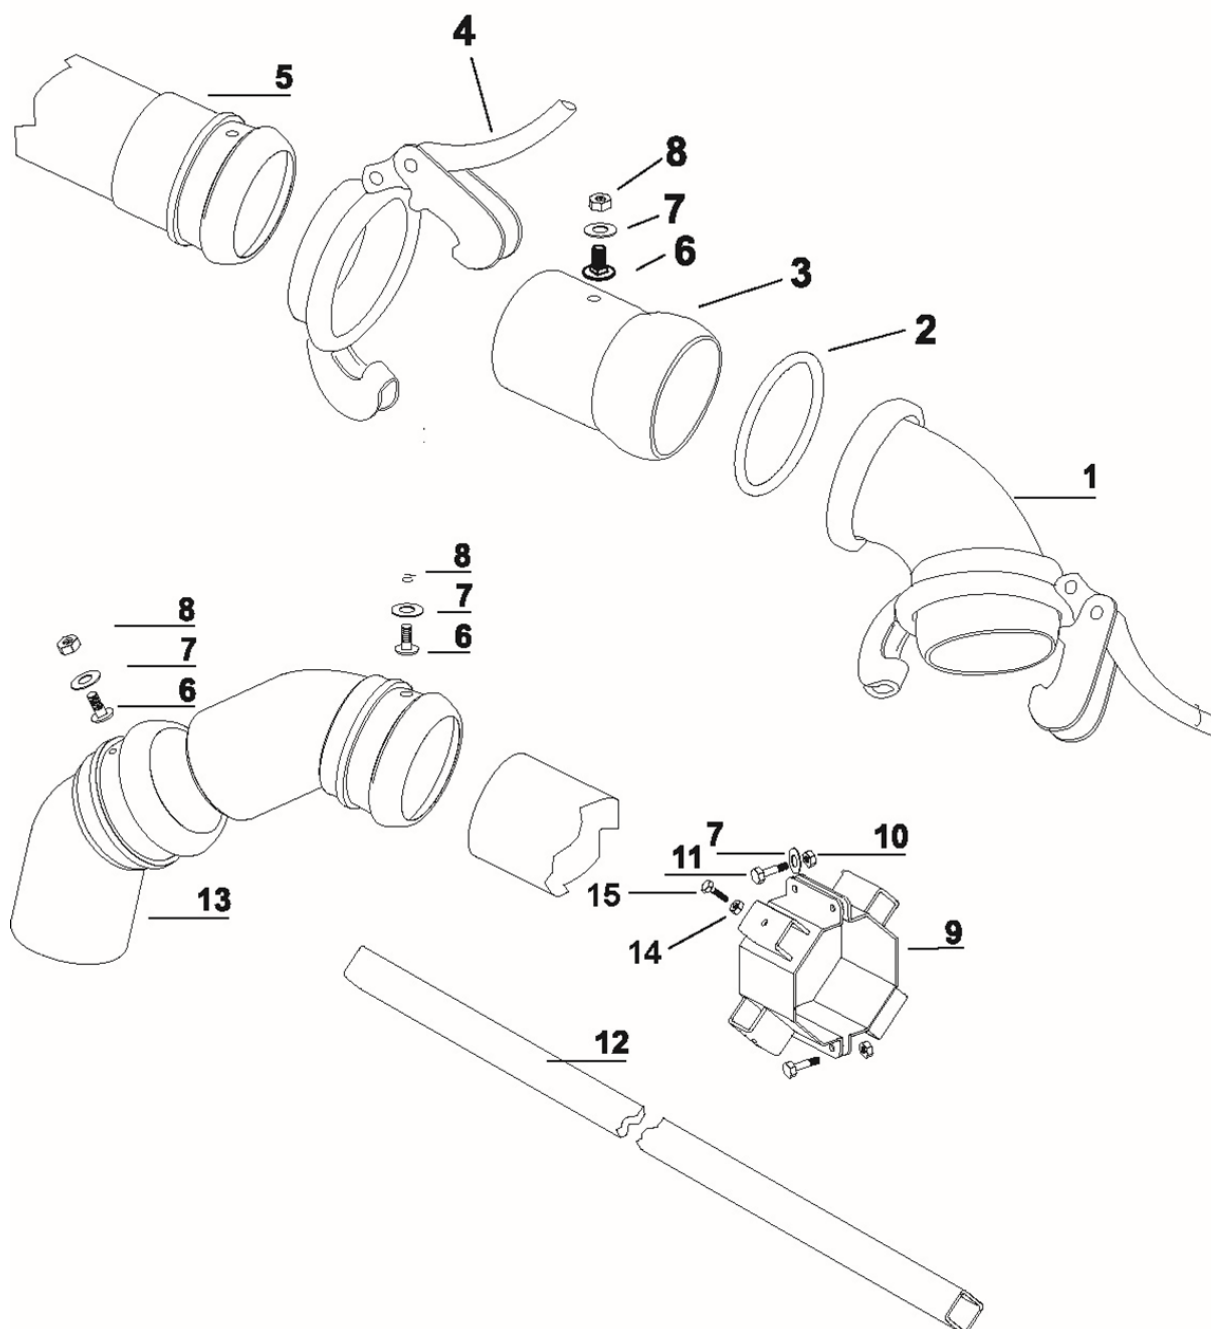

Lastesystem skrå-kombi

Reservevedelskatalog

DUUN

Gjødselpumpe SP200

Lastesystem skrå-kombi

Pos.	Ant.	Betegnelse	Delenummer
1	1	Bauerkobling 6" hankj/hunkj.m/60'-bend	31201020
1	1	Bauerkobling 6" hankj/hunkj.m/45'-bend	31201021
1	1	Bauerkobling 6" hankj/hunkj.m/90'-bend	31201022
2	1	O-ring, inngår i bend	2957104
3	1	Bauerkobling 6" hankj. M/rør ø 159	2957105
4	1	Klemring for bauerkobling	2957109
5	1	Plastrør PP 6" m/muffe L:4m	2244216
6	3	Låsehodeskrue M8x25	2441246
7	7	Underlagsskive M8 varmgalv.	2539048
8	3	Sekskt. Mutter M8 varmgalv.	2481809
9	2	Lasterørstativ	31201026
10	4	Lockingmutter M8	2483609
11	4	Sekskt. Skrue m8x25 varmgalv	2427246
12	2	Ben for stativ L=3m	31181099
13	2	Plastbend PP 45'	
14	2	Mutter 6kt m12 varmf.8.8	2481811
15	2	Skrue sekskt. M12x35 varmf.8.8	2427350